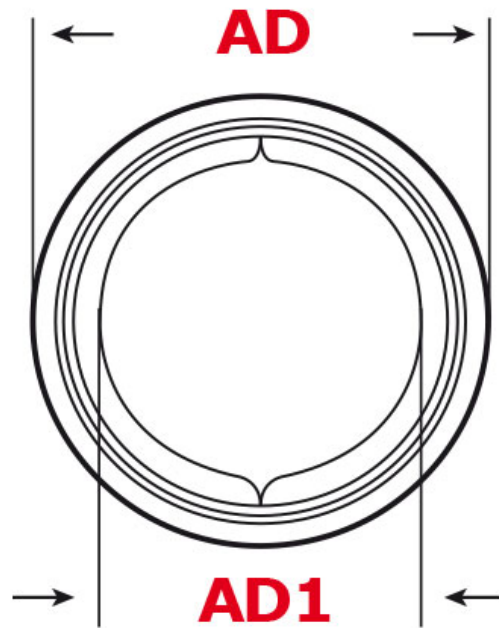

**SCHEDA ARTICOLO**

Articolo: RQMR-M AD54,5/AD42,5 ROSSO - Codice EZ: N.D

25/07/2024

ARTICOLO	colore	descrizione	Ø esterno tubo AD	Ø esterno tubo AD1	ØA mm	ØA1 mm	L mm	H mm	H1 mm	E mm
RQMR-M AD54,5/AD42,5 ROSSO	rosso	inserto	54,5	42,5	-	-	-	-	-	-