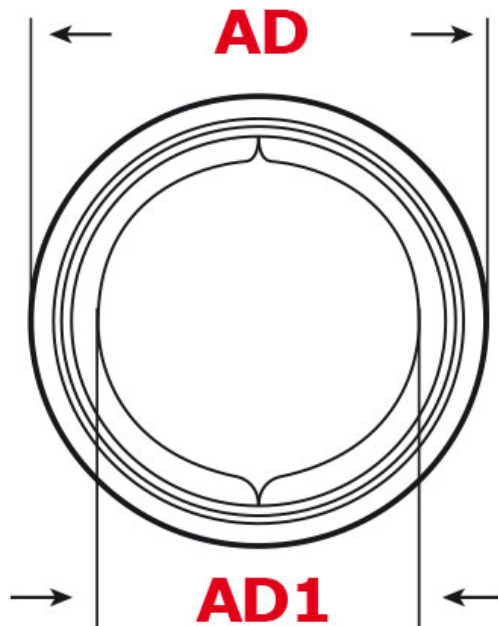

SCHEDA ARTICOLO

Articolo: RQMR-M AD34,5/AD28,5 ROSSO - Codice EZ: N.D

16/07/2024

ARTICOLO	colore	descrizione	Ø esterno tubo AD	Ø esterno tubo AD1	ØA mm	ØA1 mm	L mm	H mm	H1 mm	E mm
RQMR-M AD34,5/AD28,5 ROSSO	rosso	inserto	34,5	28,5	-	-	-	-	-	-

Materiale: poliammide.

Colore: grigio o nero.

Temperatura d'uso: -40°C / +120°C

Infiammabilità: antifiama e autoestinguente UL94-V2.

Normative e Certificazioni: EN 45545-2 (HL 3), NFPA 130, GOST, UKCA.

Tutte le informazioni e i dati riportati sono indicativi e possono essere soggetti a variazioni senza preavviso