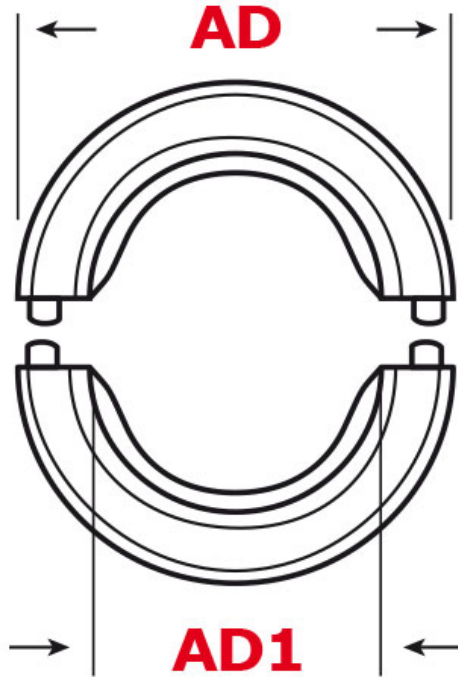

**SCHEDA ARTICOLO**

Articolo: RQMR AD28,5/AD21,2 NERO - Codice EZ: N.D

14/08/2024

**RIDUZIONE**

ARTICOLO	colore	descrizione	Ø esterno tubo AD	Ø esterno tubo AD1	ØA mm	ØA1 mm	L mm	H mm	H1 mm	E mm
RQMR AD28,5/AD21,2 NERO	nero	riduzione	28,5	21,2	-	-	-	-	-	-

Materiale: poliammide.	Colore: grigio o nero.
Temperatura d'uso: -40°C / +120°C	Infiammabilità: antifiama e autoestinguente UL94-V2.
Normative e Certificazioni: EN 45545-2 (HL 3), NFPA 130, GOST, UKCA.	