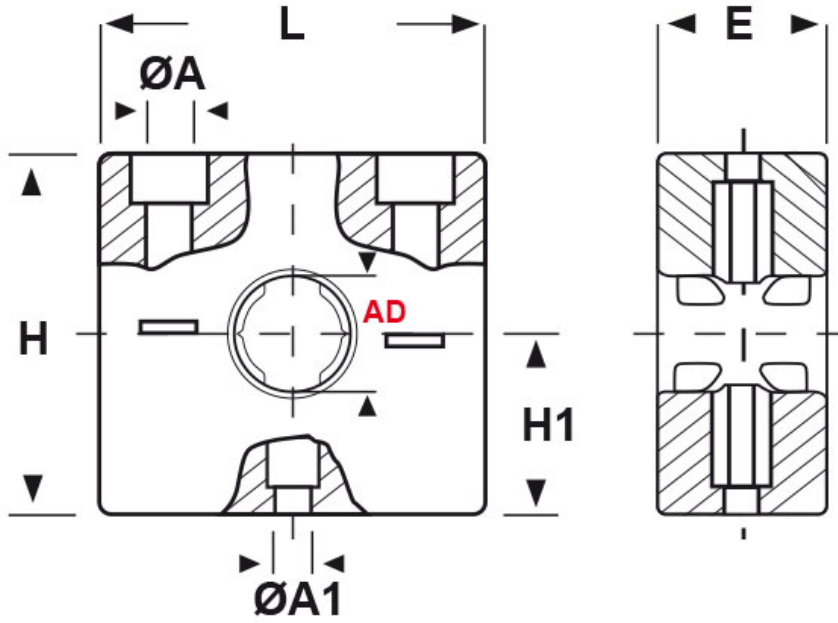

**SCHEMA ARTICOLO**

Articolo: RQM4 AD54,5 NERO - Codice EZ: N.D

25/07/2024

**COLLARE**

ARTICOLO	colore	descrizione	Ø esterno tubo AD	Ø esterno tubo AD1	ØA mm	ØA1 mm	L mm	H mm	H1 mm	E mm
RQM4 AD54,5 NERO	nero	collare 4 fori	4 X 54,5	-	8,5	-	282,5	66	33	30