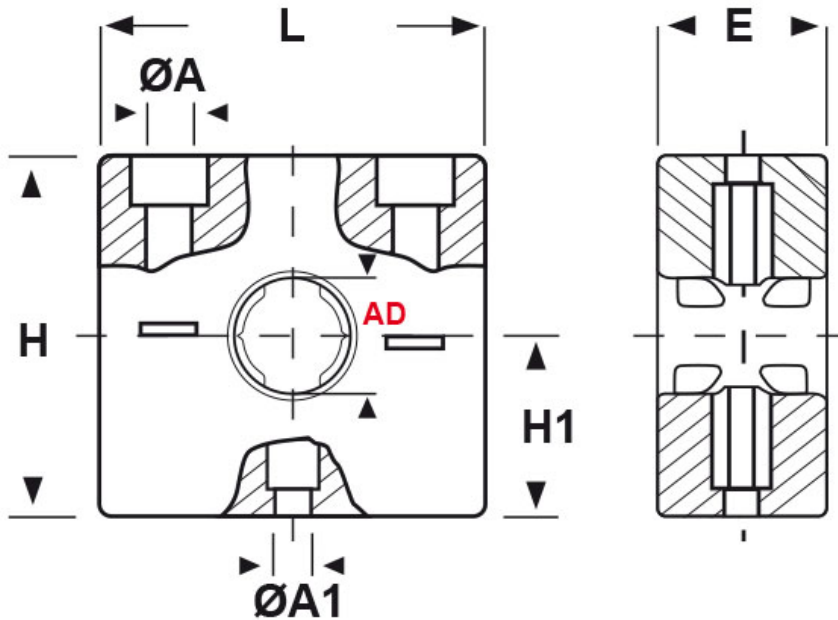

SCHEMA ARTICOLO

Articolo: RQM4 AD42,5 NERO - Codice EZ: N.D

14/08/2024

COLLARE

ARTICOLO	colore	descrizione	Ø esterno tubo AD	Ø esterno tubo AD1	ØA mm	ØA1 mm	L mm	H mm	H1 mm	E mm
RQM4 AD42,5 NERO	nero	collare 4 fori	4 X 42,5	-	8,5	-	218	66	33	30