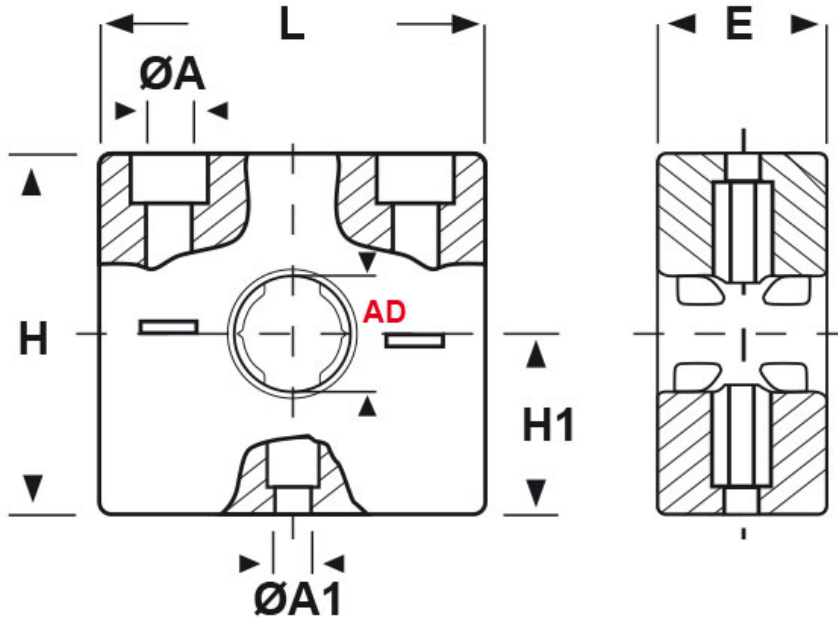

SCHEMA ARTICOLO

Articolo: RQM3 AD42,5 NERO - Codice EZ: 159907

14/08/2024

COLLARE

ARTICOLO	colore	descrizione	Ø esterno tubo AD	Ø esterno tubo AD1	ØA mm	ØA1 mm	L mm	H mm	H1 mm	E mm
RQM3 AD42,5 NERO	nero	collare 3 fori	3 X 42,5	-	8,5	-	172	66	33	30