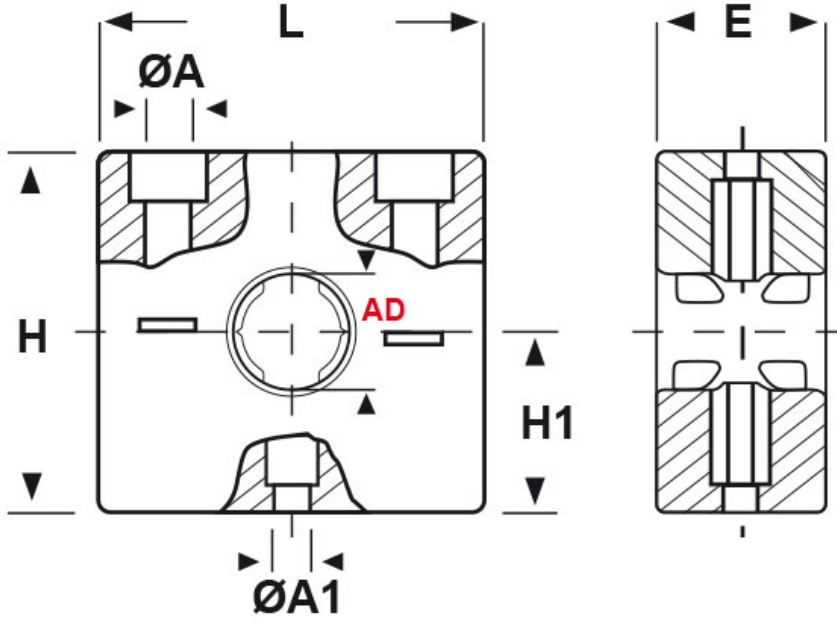

SCHEDA ARTICOLO

Articolo: RQM3 AD28,5 NERO - Codice EZ: N.D

14/08/2024

COLLARE

ARTICOLO	colore	descrizione	Ø esterno tubo AD	Ø esterno tubo AD1	ØA mm	ØA1 mm	L mm	H mm	H1 mm	E mm
RQM3 AD28,5 NERO	nero	collare 3 fori	3 X 28,5	-	6,5	-	125	40	20	30