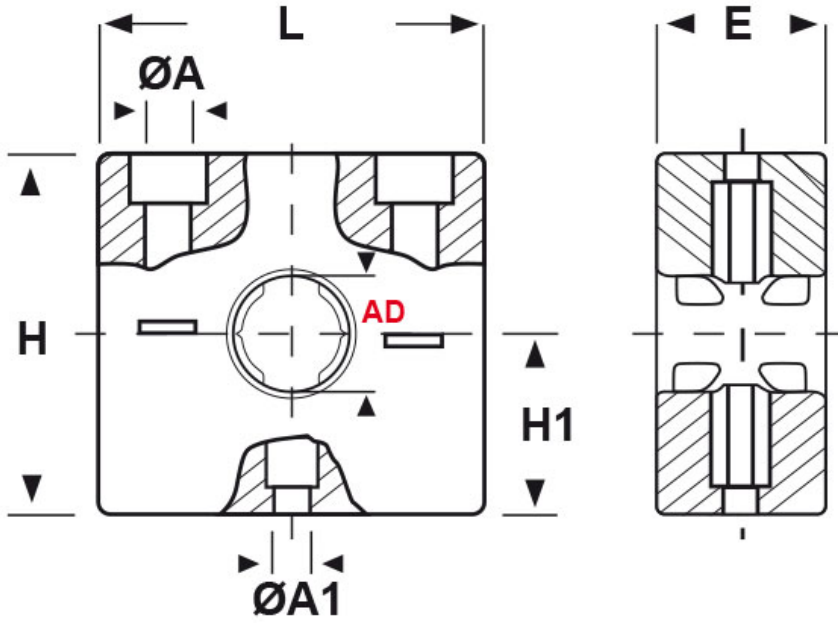

SCHEMA ARTICOLO

Articolo: RQM2 AD54,5 NERO - Codice EZ: N.D

25/07/2024

COLLARE

ARTICOLO	colore	descrizione	Ø esterno tubo AD	Ø esterno tubo AD1	ØA mm	ØA1 mm	L mm	H mm	H1 mm	E mm
RQM2 AD54,5 NERO	nero	collare 2 fori	2 X 54,5	-	8,5	-	151	66	33	30