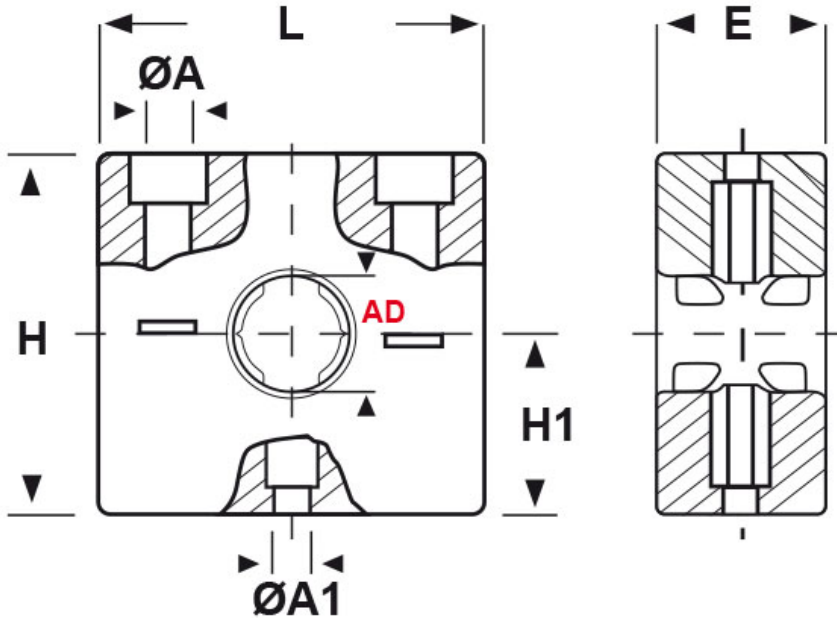

SCHEDA ARTICOLO

Articolo: RQM2 AD42,5 NERO - Codice EZ: 159906

14/08/2024

COLLARE

ARTICOLO	colore	descrizione	Ø esterno tubo AD	Ø esterno tubo AD1	ØA mm	ØA1 mm	L mm	H mm	H1 mm	E mm
RQM2 AD42,5 NERO	nero	collare 2 fori	2 X 42,5	-	8,5	-	126	66	33	30