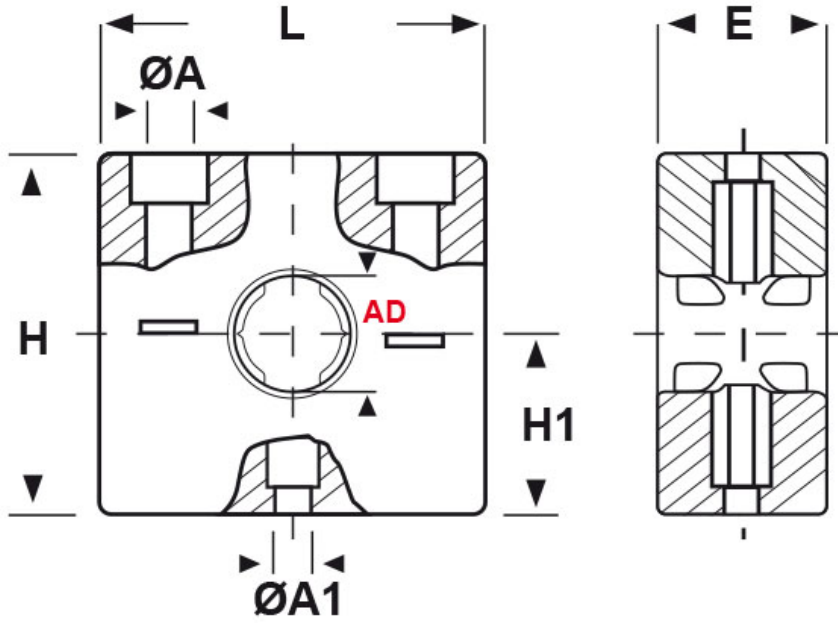

SCHEDA ARTICOLO

Articolo: RQM AD42,5 NERO - Codice EZ: 159893

01/08/2024

COLLARE

ARTICOLO	colore	descrizione	Ø esterno tubo AD	Ø esterno tubo AD1	ØA mm	ØA1 mm	L mm	H mm	H1 mm	E mm
RQM AD42,5 NERO	nero	collare 1 foro	42,5	-	8,5	7	80	66	33	30