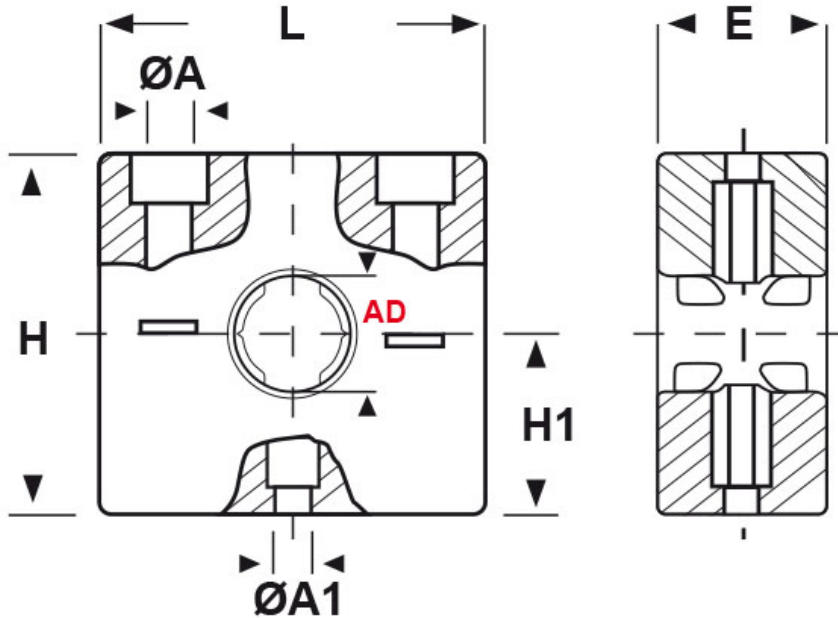

SCHEDA ARTICOLO

Articolo: RQM AD42,5 GRIGIO - Codice EZ: 159888

14/08/2024

COLLARE

ARTICOLO	colore	descrizione	Ø esterno tubo AD	Ø esterno tubo AD1	ØA mm	ØA1 mm	L mm	H mm	H1 mm	E mm
RQM AD42,5 GRIGIO	grigio	collare 1 foro	42,5	-	8,5	7	80	66	33	30