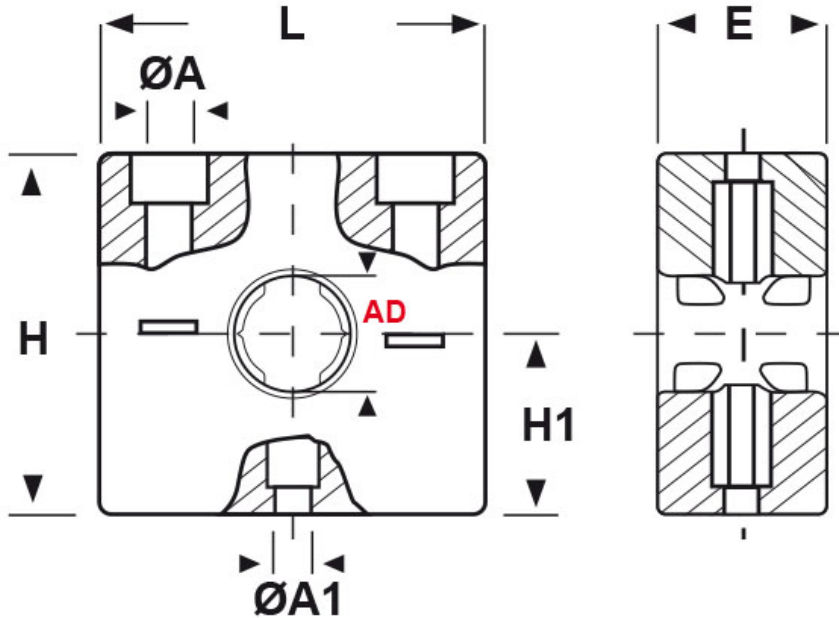

SCHEDA ARTICOLO

Articolo: RQM AD34,5 NERO - Codice EZ: 159892

25/07/2024

COLLARE

ARTICOLO	colore	descrizione	Ø esterno tubo AD	Ø esterno tubo AD1	ØA mm	ØA1 mm	L mm	H mm	H1 mm	E mm
RQM AD34,5 NERO	nero	collare 1 foro	34,5	-	8,5	7	80	66	33	30