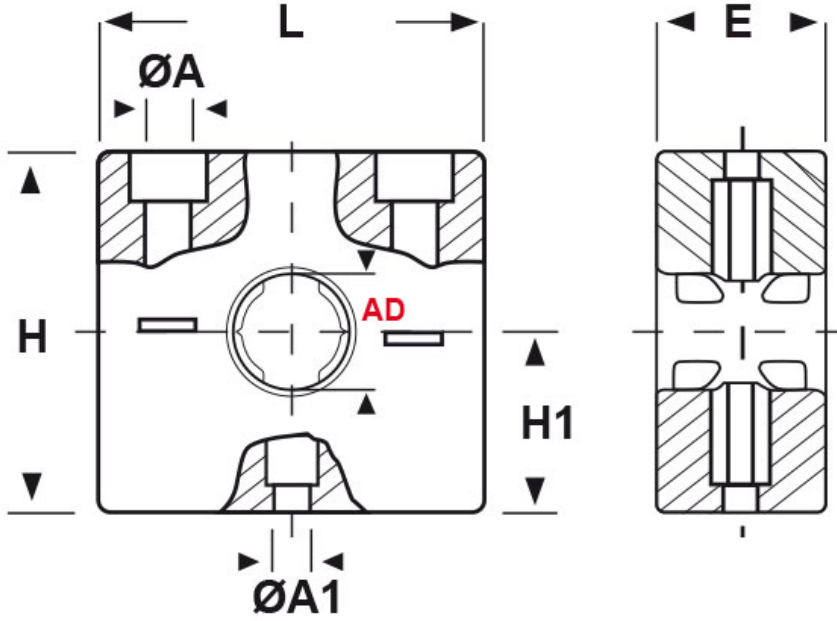

SCHEDA ARTICOLO

Articolo: RQM AD34,5 GRIGIO - Codice EZ: 159887

25/07/2024

COLLARE

ARTICOLO	colore	descrizione	Ø esterno tubo AD	Ø esterno tubo AD1	ØA mm	ØA1 mm	L mm	H mm	H1 mm	E mm
RQM AD34,5 GRIGIO	grigio	collare 1 foro	34,5	-	8,5	7	80	66	33	30