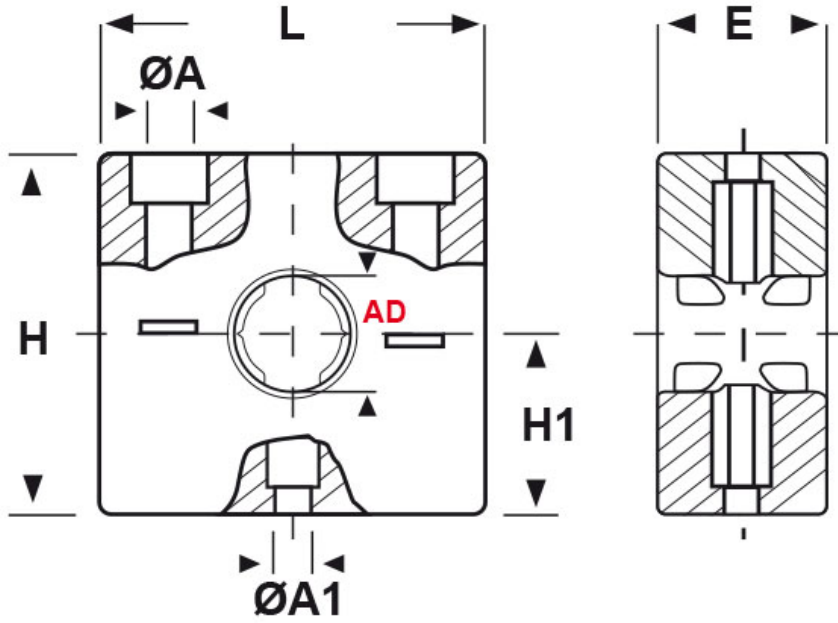

SCHEDA ARTICOLO

Articolo: RQM AD28,5 NERO - Codice EZ: 159891

24/07/2024

COLLARE

ARTICOLO	colore	descrizione	Ø esterno tubo AD	Ø esterno tubo AD1	ØA mm	ØA1 mm	L mm	H mm	H1 mm	E mm
RQM AD28,5 NERO	nero	collare 1 foro	28,5	-	6,5	7	65	66	33	30