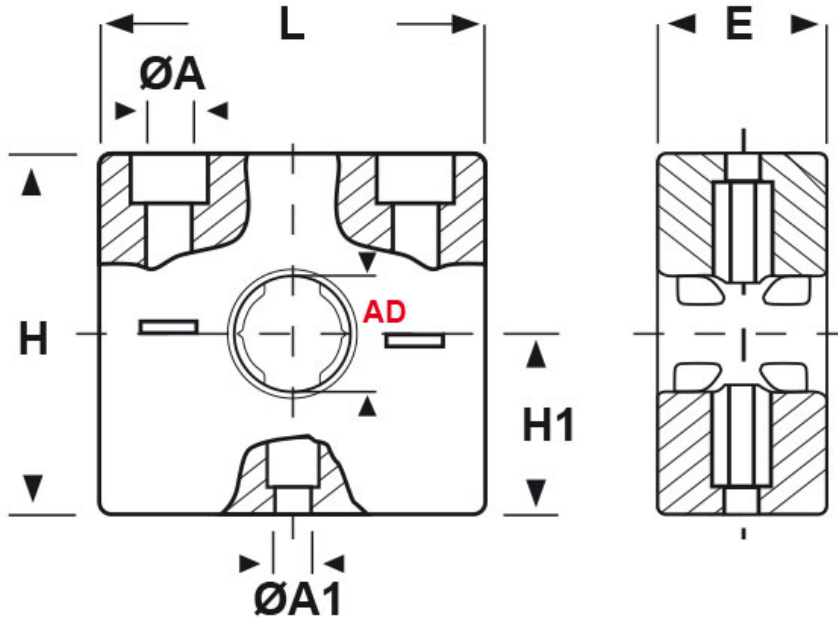

SCHEDA ARTICOLO

Articolo: RQM AD28,5 GRIGIO - Codice EZ: 159886

25/07/2024

COLLARE

ARTICOLO	colore	descrizione	\varnothing esterno tubo AD	\varnothing esterno tubo AD1	$\varnothing A$ mm	$\varnothing A1$ mm	L mm	H mm	H1 mm	E mm
RQM AD28,5 GRIGIO	grigio	collare 1 foro	28,5	-	6,5	7	65	66	33	30