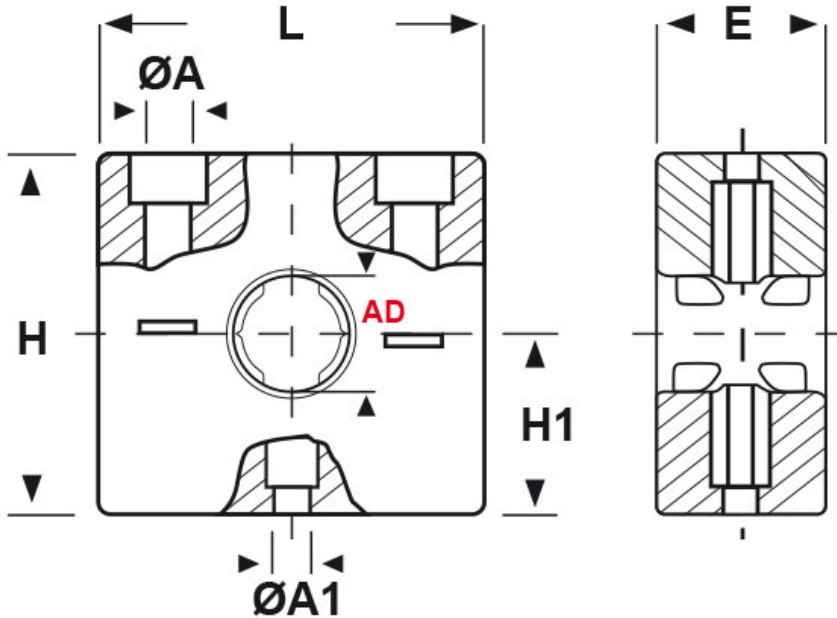

**SCHEDA ARTICOLO**

Articolo: RQM AD21,2 GRIGIO - Codice EZ: 159885

18/09/2024

**COLLARE**

ARTICOLO	colore	descrizione	Ø esterno tubo AD	Ø esterno tubo AD1	ØA mm	ØA1 mm	L mm	H mm	H1 mm	E mm
RQM AD21,2 GRIGIO	grigio	collare 1 foro	21,2	-	6,5	7	65	66	33	30