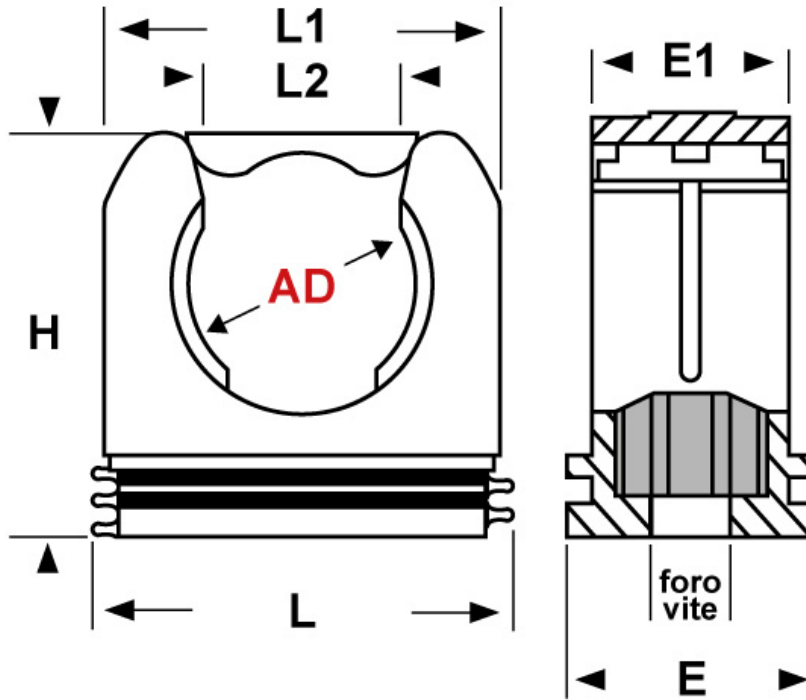

SCHEMA ARTICOLO

Articolo: RQS AD42,5 GRIGIO - Codice EZ: 159859

16/07/2024

ARTICOLO	colore	Ø esterno tubo AD	L mm	L1 mm	L2 mm	H mm	E mm	E1 mm	foro vite mm
RQS AD42,5 GRIGIO	grigio	42,5	57	55	30	55	20	16	6,5

Materiale: poliammide.	Colore: grigio o nero.
Temperatura d'uso: -40°C / +120°C	Normative e Certificazioni: VDE (EN/IEC 61386-23), GOST, UKCA.

Tutte le informazioni e i dati riportati sono indicativi e possono essere soggetti a variazioni senza preavviso