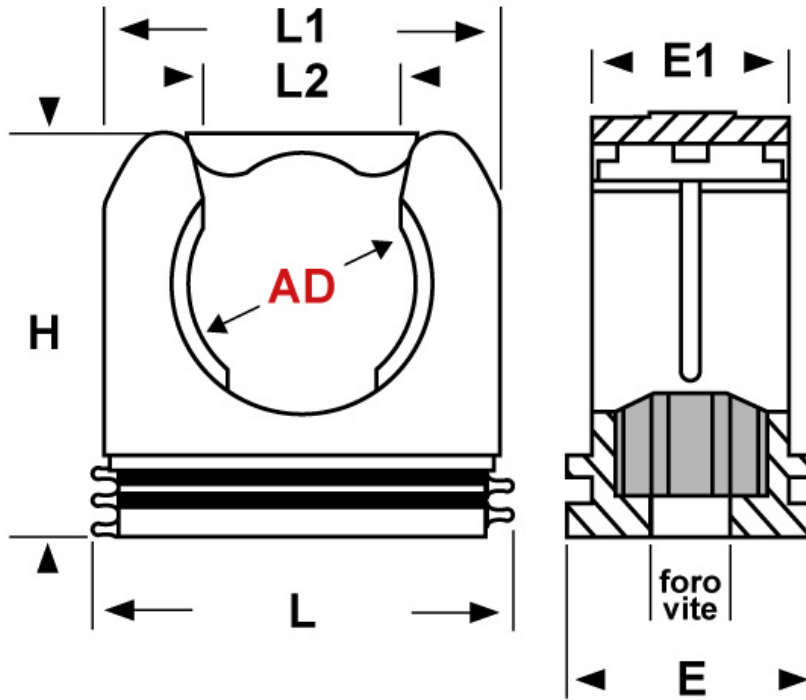

SCHEMA ARTICOLO

Articolo: RQS AD34,5 NERO - Codice EZ: 159878

01/08/2024

ARTICOLO	colore	Ø esterno tubo AD	L mm	L1 mm	L2 mm	H mm	E mm	E1 mm	foro vite mm
RQS AD34,5 NERO	nero	34,5	48	46	25,7	46,9	20	16	6,5

Materiale: poliammide.	Colore: grigio o nero.
Temperatura d'uso: -40°C / +120°C	Normative e Certificazioni: VDE (EN/IEC 61386-23), GOST, UKCA.

Tutte le informazioni e i dati riportati sono indicativi e possono essere soggetti a variazioni senza preavviso