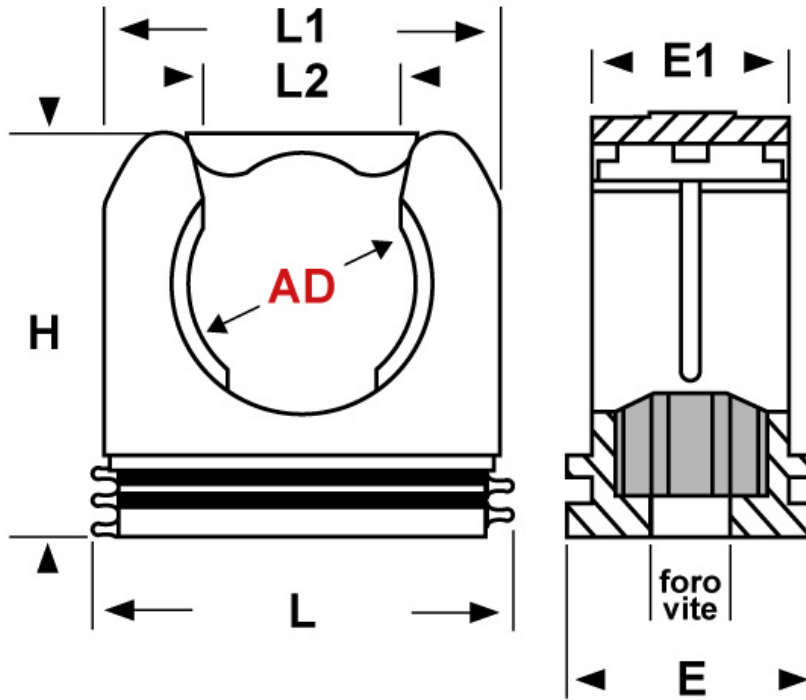

SCHEDA ARTICOLO

Articolo: RQS AD28,5 NERO - Codice EZ: 159877

01/08/2024

ARTICOLO	colore	Ø esterno tubo AD	L mm	L1 mm	L2 mm	H mm	E mm	E1 mm	foro vite mm
RQS AD28,5 NERO	nero	28,5	42	40	20,5	40,5	20	16	6,5

Materiale: poliammide.

Colore: grigio o nero.

Temperatura d'uso: -40°C / +120°C

Normative e Certificazioni: VDE (EN/IEC 61386-23), GOST, UKCA.

Tutte le informazioni e i dati riportati sono indicativi e possono essere soggetti a variazioni senza preavviso