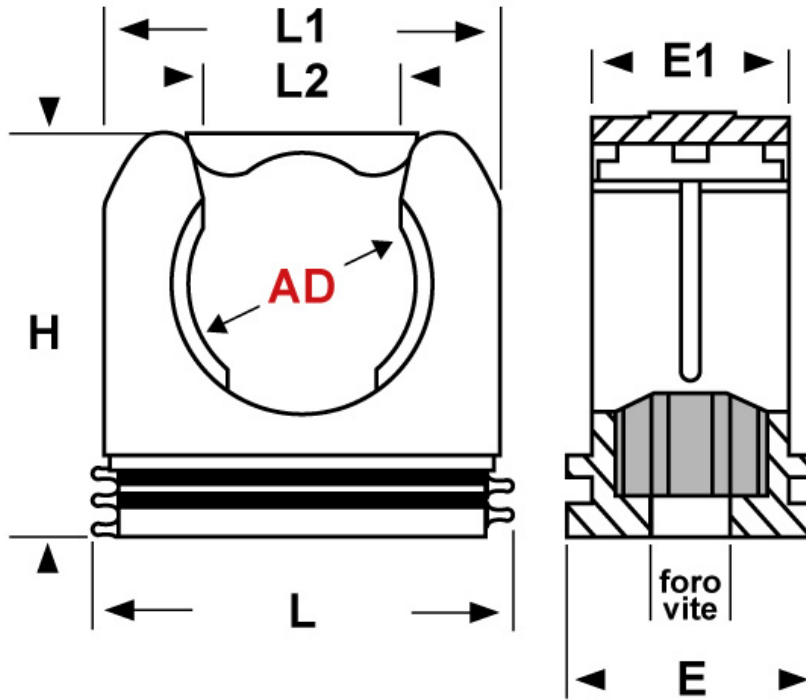

SCHEMA ARTICOLO

Articolo: RQS AD21,2 GRIGIO - Codice EZ: 159855

24/07/2024

ARTICOLO	colore	Ø esterno tubo AD	L mm	L1 mm	L2 mm	H mm	E mm	E1 mm	foro vite mm
RQS AD21,2 GRIGIO	grigio	21,2	35	33	16,1	34	20	16	6,5

Materiale: poliammide.

Colore: grigio o nero.

Temperatura d'uso: -40°C / +120°C

Normative e Certificazioni: VDE (EN/IEC 61386-23), GOST, UKCA.

Tutte le informazioni e i dati riportati sono indicativi e possono essere soggetti a variazioni senza preavviso