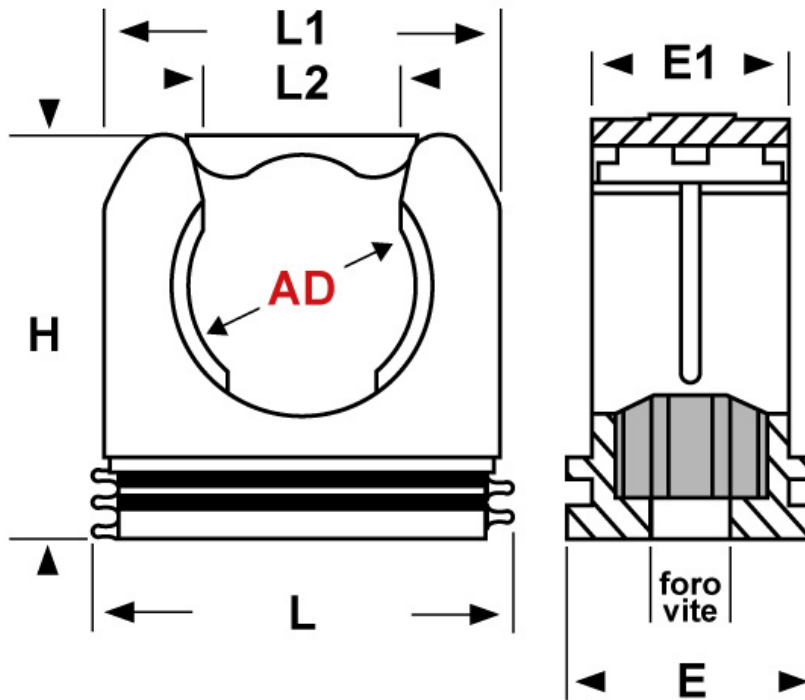

SCHEMA ARTICOLO

Articolo: RQS AD15,8 GRIGIO - Codice EZ: 159852

16/07/2024

ARTICOLO	colore	Ø esterno tubo AD	L mm	L1 mm	L2 mm	H mm	E mm	E1 mm	foro vite mm
RQS AD15,8 GRIGIO	grigio	15,8	29	27	11,2	27	20	16	6,5

Materiale: poliammide.

Colore: grigio o nero.

Temperatura d'uso: -40°C / +120°C

Normative e Certificazioni: VDE (EN/IEC 61386-23), GOST, UKCA.

Tutte le informazioni e i dati riportati sono indicativi e possono essere soggetti a variazioni senza preavviso