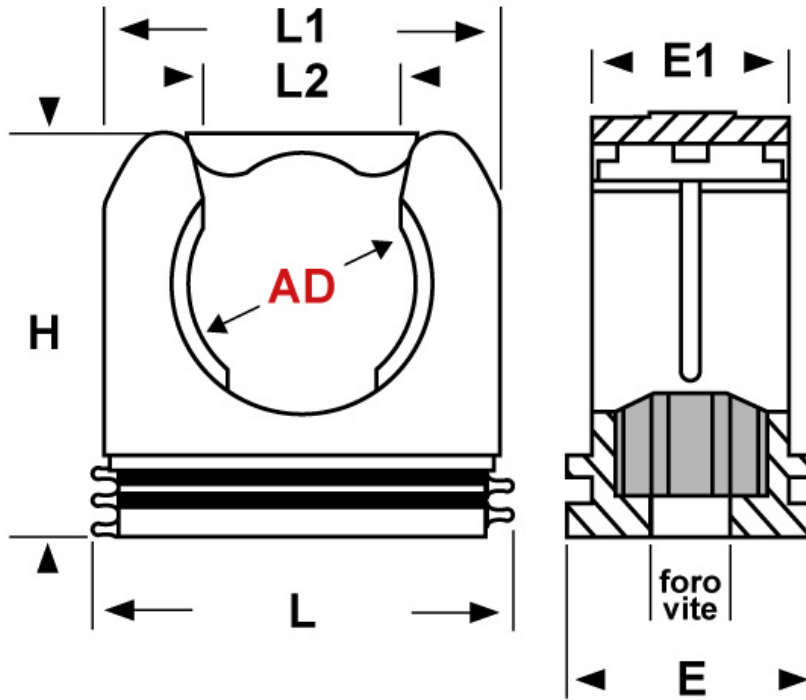

SCHEMA ARTICOLO

Articolo: RQS AD13 NERO - Codice EZ: 159871

01/08/2024

ARTICOLO	colore	Ø esterno tubo AD	L mm	L1 mm	L2 mm	H mm	E mm	E1 mm	foro vite mm
RQS AD13 NERO	nero	13	27	25	9,2	25	20	16	5,5

Materiale: poliammide.	Colore: grigio o nero.
Temperatura d'uso: -40°C / +120°C	Normative e Certificazioni: VDE (EN/IEC 61386-23), GOST, UKCA.