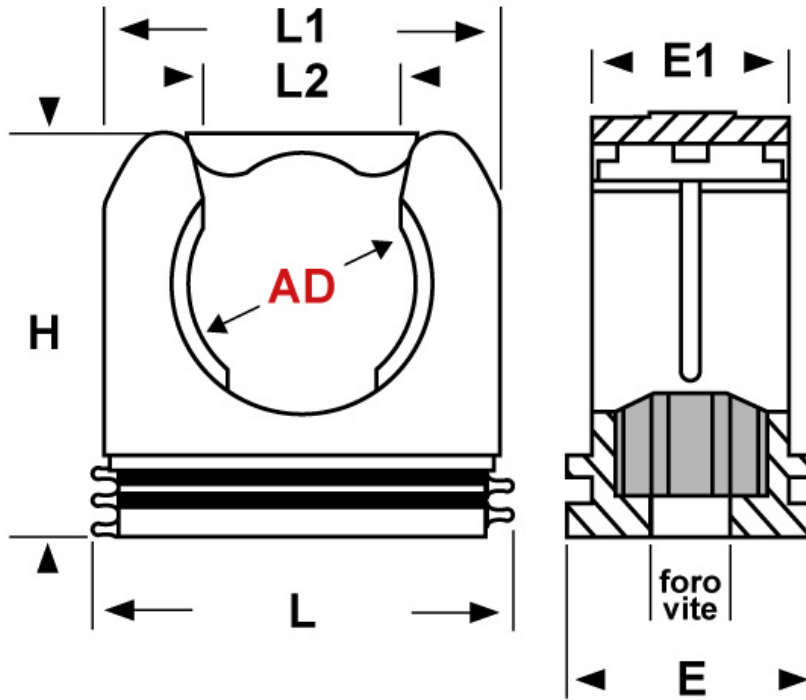

SCHEMA ARTICOLO

Articolo: RQS AD13 GRIGIO - Codice EZ: 159851

16/07/2024

ARTICOLO	colore	Ø esterno tubo AD	L mm	L1 mm	L2 mm	H mm	E mm	E1 mm	foro vite mm
RQS AD13 GRIGIO	grigio	13	27	25	9,2	25	20	16	5,5

Materiale: poliammide.	Colore: grigio o nero.
Temperatura d'uso: -40°C / +120°C	Normative e Certificazioni: VDE (EN/IEC 61386-23), GOST, UKCA.