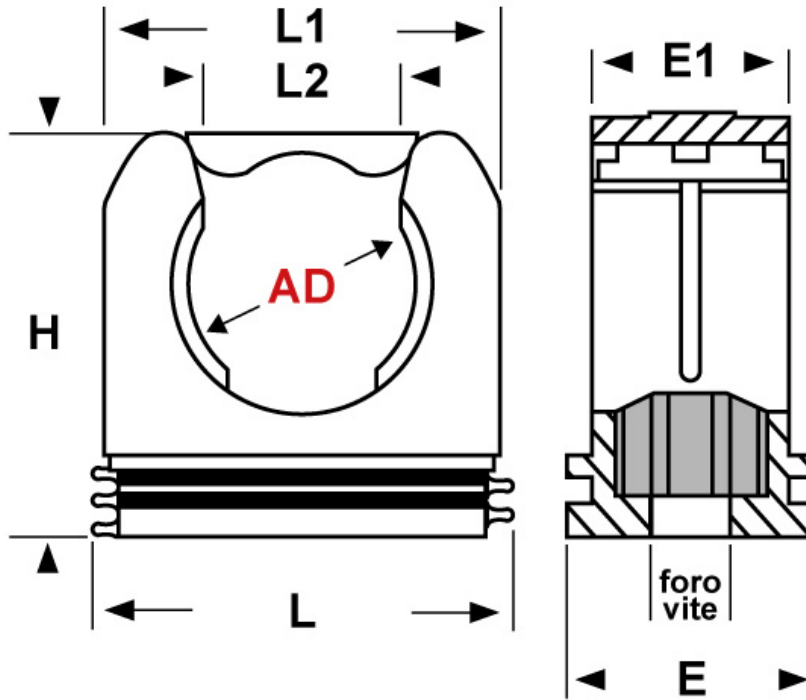

**SCHEMA ARTICOLO**

Articolo: RQS AD10 NERO - Codice EZ: 159870

25/07/2024

ARTICOLO	colore	Ø esterno tubo AD	L mm	L1 mm	L2 mm	H mm	E mm	E1 mm	foro vite mm
RQS AD10 NERO	nero	10	23	21	8,5	23,5	20	16	5,5

Materiale: poliammide. Colore: grigio o nero.  
 Temperatura d'uso: -40°C / +120°C Normative e Certificazioni: VDE (EN/IEC 61386-23), GOST, UKCA.