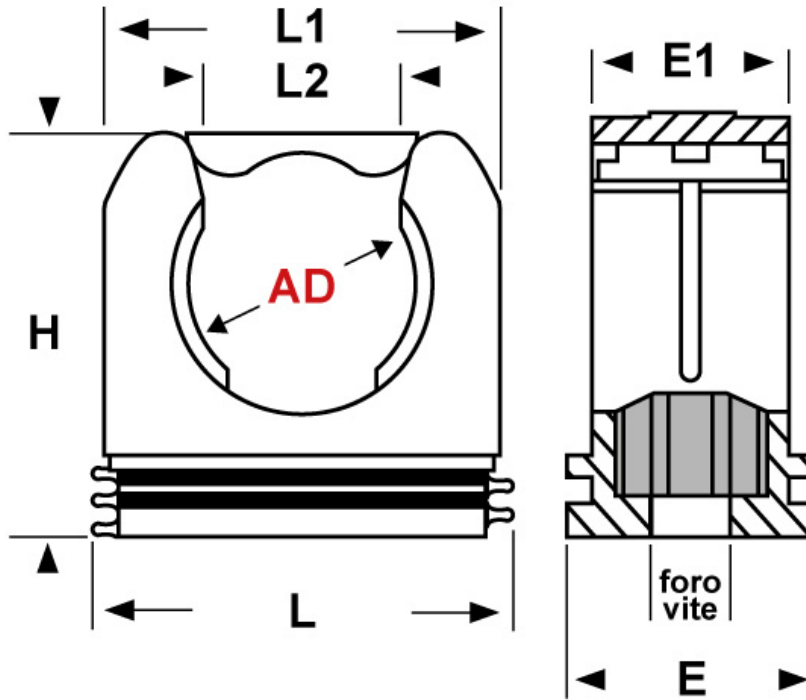

SCHEMA ARTICOLO

Articolo: RQS AD10 GRIGIO - Codice EZ: 159850

25/07/2024

ARTICOLO	colore	Ø esterno tubo AD	L mm	L1 mm	L2 mm	H mm	E mm	E1 mm	foro vite mm
RQS AD10 GRIGIO	grigio	10	23	21	8,5	23,5	20	16	5,5

Materiale: poliammide.	Colore: grigio o nero.
Temperatura d'uso: -40°C / +120°C	Normative e Certificazioni: VDE (EN/IEC 61386-23), GOST, UKCA.

Tutte le informazioni e i dati riportati sono indicativi e possono essere soggetti a variazioni senza preavviso