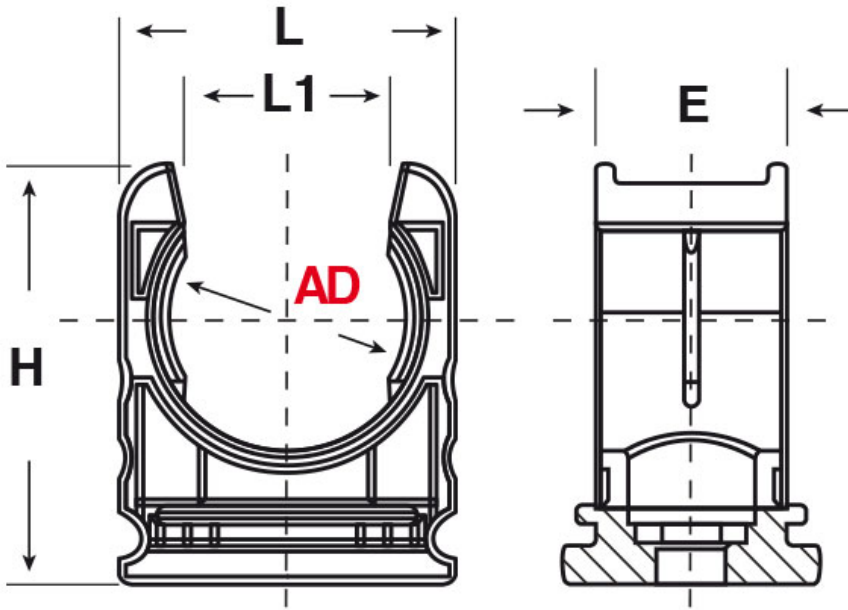

**SCHEMA ARTICOLO**

Articolo: RQHV NERO - Codice EZ: 156970

14/08/2024

ARTICOLO	colore	descrizione	Ø esterno tubo AD	Ø esterno tubo NPT	L mm	L1 mm	H mm	E mm	foro vite mm
RQHV NERO	nero	forcella	-	-	-	-	-	-	-

Materiale: poliammide senza alogeni.

Temperatura d'uso: -40°C / +120°C

Colore: grigio o nero.

Normative e Certificazioni: VDE (EN/IEC 61386-23), LLOYD'S REGISTER, GOST, UKCA.

Tutte le informazioni e i dati riportati sono indicativi e possono essere soggetti a variazioni senza preavviso