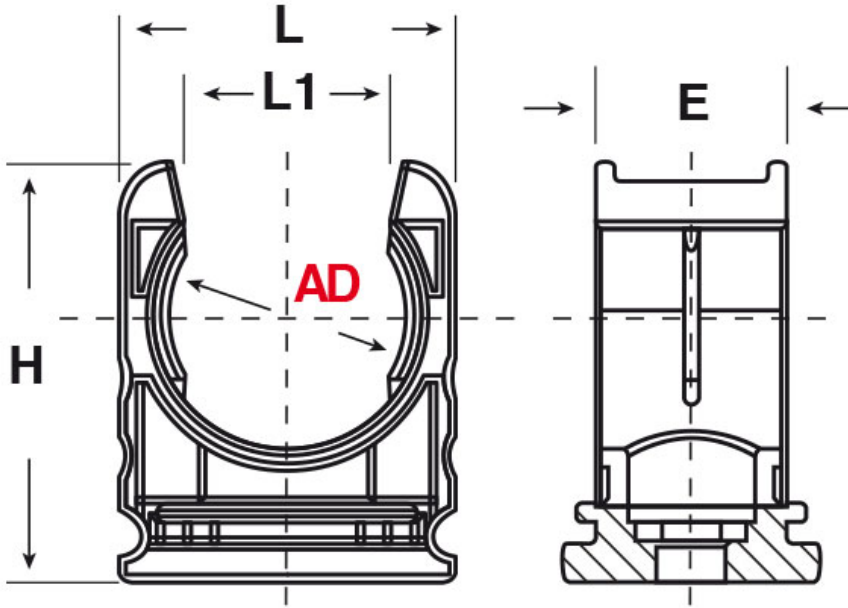

**SCHEMA ARTICOLO**

Articolo: RQHD AD54,5 NERO - Codice EZ: 157716

18/09/2024

ARTICOLO	colore	descrizione	Ø esterno tubo AD	Ø esterno tubo NPT	L mm	L1 mm	H mm	E mm	foro vite mm
RQHD AD54,5 NERO	nero	coperchio	54,5	-	-	-	-	-	-

Materiale: poliammide senza alogeni.

Colore: grigio o nero.

Temperatura d'uso: -40°C / +120°C

Normative e Certificazioni: VDE (EN/IEC 61386-23), LLOYD'S REGISTER, GOST, UKCA.

Tutte le informazioni e i dati riportati sono indicativi e possono essere soggetti a variazioni senza preavviso