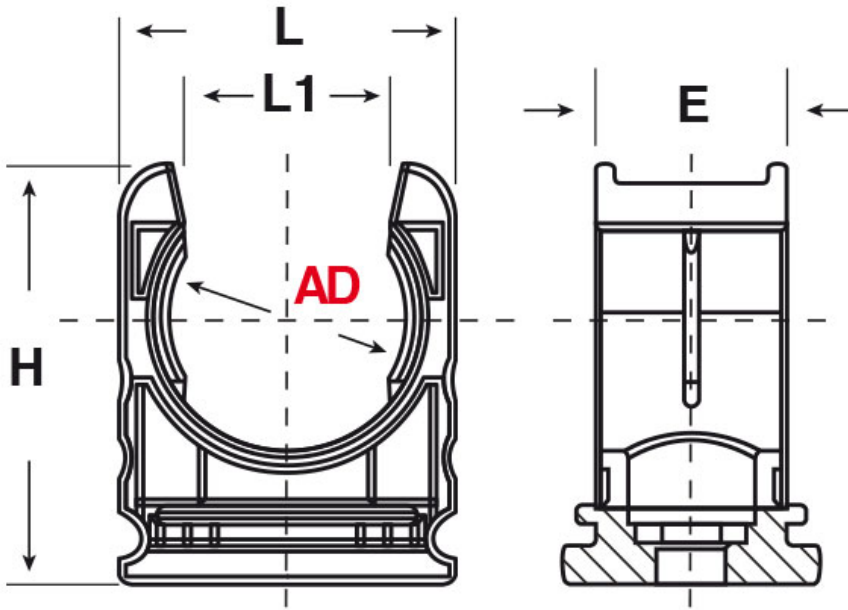

**SCHEMA ARTICOLO**

Articolo: RQHD AD54,5 GRIGIO - Codice EZ: 157725

25/07/2024

ARTICOLO	colore	descrizione	Ø esterno tubo AD	Ø esterno tubo NPT	L mm	L1 mm	H mm	E mm	foro vite mm
RQHD AD54,5 GRIGIO	grigio	coperchio	54,5	-	-	-	-	-	-

Materiale: poliammide senza alogeni.

Colore: grigio o nero.

Temperatura d'uso: -40°C / +120°C

Normative e Certificazioni: VDE (EN/IEC 61386-23), LLOYD'S REGISTER, GOST, UKCA.

Tutte le informazioni e i dati riportati sono indicativi e possono essere soggetti a variazioni senza preavviso