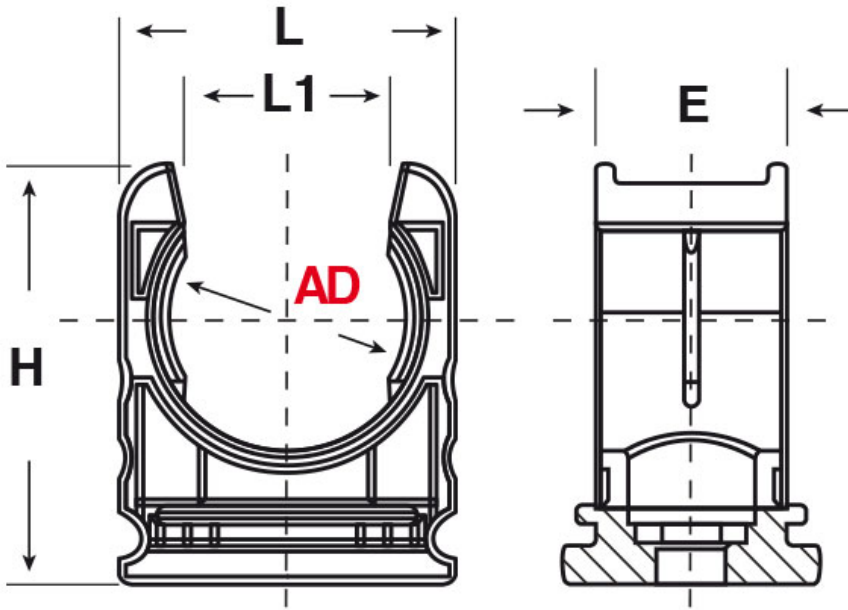

SCHEMA ARTICOLO

Articolo: RQHD AD42,5 NERO - Codice EZ: 157715

01/08/2024

ARTICOLO	colore	descrizione	Ø esterno tubo AD	Ø esterno tubo NPT	L mm	L1 mm	H mm	E mm	foro vite mm
RQHD AD42,5 NERO	nero	coperchio	42,5	1" 1/4	-	-	-	-	-

Materiale: poliammide senza alogeni.

Colore: grigio o nero.

Temperatura d'uso: -40°C / +120°C

Normative e Certificazioni: VDE (EN/IEC 61386-23), LLOYD'S REGISTER, GOST, UKCA.

Tutte le informazioni e i dati riportati sono indicativi e possono essere soggetti a variazioni senza preavviso