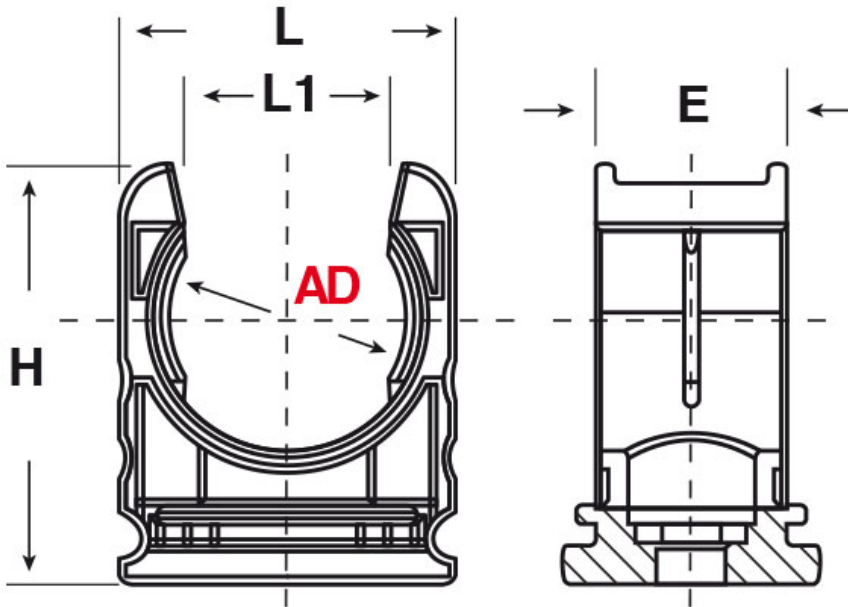

**SCHEMA ARTICOLO**

Articolo: RQHD AD42,5 GRIGIO - Codice EZ: 157724

01/08/2024

ARTICOLO	colore	descrizione	Ø esterno tubo AD	Ø esterno tubo NPT	L mm	L1 mm	H mm	E mm	foro vite mm
RQHD AD42,5 GRIGIO	grigio	coperchio	42,5	1" 1/4	-	-	-	-	-

Materiale: poliammide senza alogeni.

Colore: grigio o nero.

Temperatura d'uso: -40°C / +120°C

Normative e Certificazioni: VDE (EN/IEC 61386-23), LLOYD'S REGISTER, GOST, UKCA.

Tutte le informazioni e i dati riportati sono indicativi e possono essere soggetti a variazioni senza preavviso