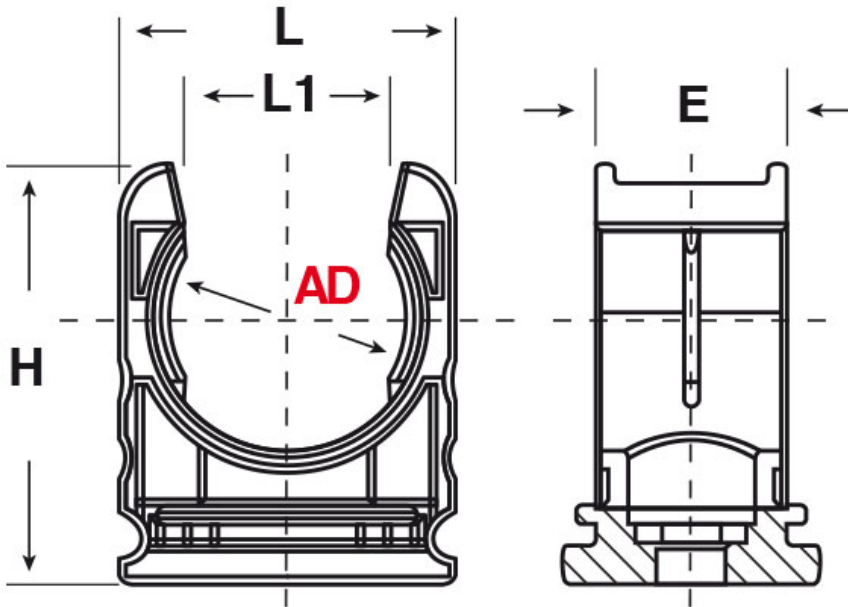

SCHEMA ARTICOLO

Articolo: RQHD AD34,5 NERO - Codice EZ: 157714

14/08/2024

ARTICOLO	colore	descrizione	Ø esterno tubo AD	Ø esterno tubo NPT	L mm	L1 mm	H mm	E mm	foro vite mm
RQHD AD34,5 NERO	nero	coperchio	34,5	1"	-	-	-	-	-

Materiale: poliammide senza alogeni.

Colore: grigio o nero.

Temperatura d'uso: -40°C / +120°C

Normative e Certificazioni: VDE (EN/IEC 61386-23), LLOYD'S REGISTER, GOST, UKCA.

Tutte le informazioni e i dati riportati sono indicativi e possono essere soggetti a variazioni senza preavviso