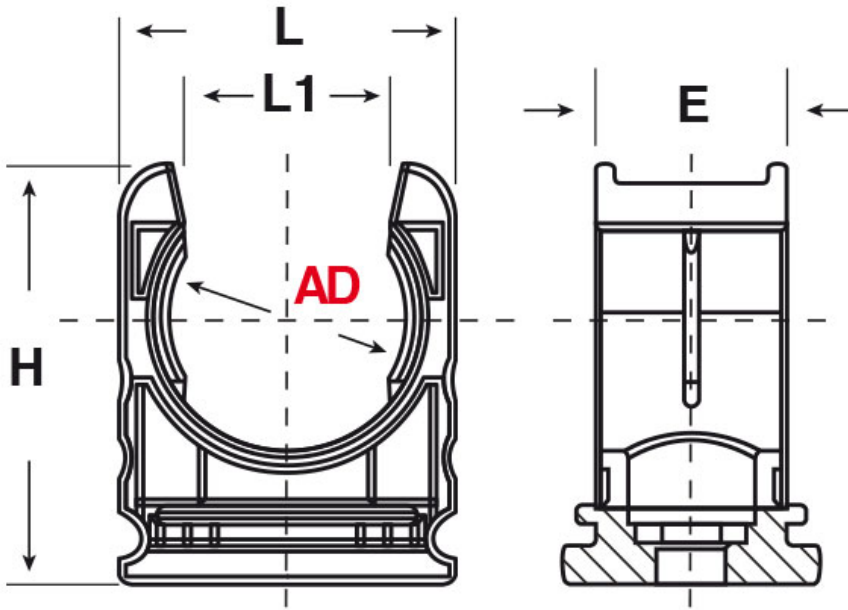

**SCHEMA ARTICOLO**

Articolo: RQHD AD34,5 GRIGIO - Codice EZ: 157723

01/08/2024

ARTICOLO	colore	descrizione	Ø esterno tubo AD	Ø esterno tubo NPT	L mm	L1 mm	H mm	E mm	foro vite mm
RQHD AD34,5 GRIGIO	grigio	coperchio	34,5	1"	-	-	-	-	-

Materiale: poliammide senza alogeni.

Colore: grigio o nero.

Temperatura d'uso: -40°C / +120°C

Normative e Certificazioni: VDE (EN/IEC 61386-23), LLOYD'S REGISTER, GOST, UKCA.

Tutte le informazioni e i dati riportati sono indicativi e possono essere soggetti a variazioni senza preavviso