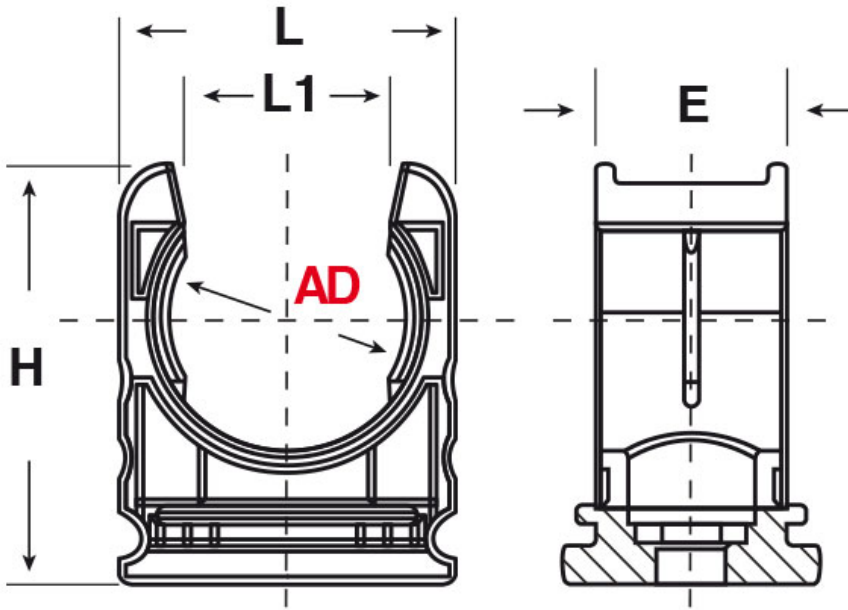

SCHEMA ARTICOLO

Articolo: RQHD AD28,5 NERO - Codice EZ: 157713

25/07/2024

ARTICOLO	colore	descrizione	Ø esterno tubo AD	Ø esterno tubo NPT	L mm	L1 mm	H mm	E mm	foro vite mm
RQHD AD28,5 NERO	nero	coperchio	28,5	3/4"	-	-	-	-	-

Materiale: poliammide senza alogeni.

Colore: grigio o nero.

Temperatura d'uso: -40°C / +120°C

Normative e Certificazioni: VDE (EN/IEC 61386-23), LLOYD'S REGISTER, GOST, UKCA.

Tutte le informazioni e i dati riportati sono indicativi e possono essere soggetti a variazioni senza preavviso