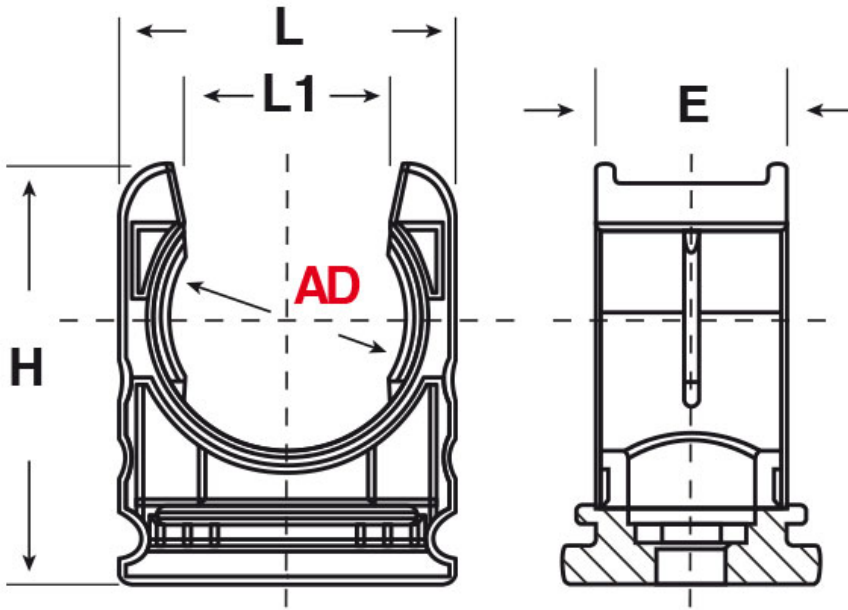

**SCHEMA ARTICOLO**

Articolo: RQHD AD28,5 GRIGIO - Codice EZ: 157722

20/07/2024

ARTICOLO	colore	descrizione	Ø esterno tubo AD	Ø esterno tubo NPT	L mm	L1 mm	H mm	E mm	foro vite mm
RQHD AD28,5 GRIGIO	grigio	coperchio	28,5	3/4"	-	-	-	-	-

Materiale: poliammide senza alogeni.

Colore: grigio o nero.

Temperatura d'uso: -40°C / +120°C

Normative e Certificazioni: VDE (EN/IEC 61386-23), LLOYD'S REGISTER, GOST, UKCA.

Tutte le informazioni e i dati riportati sono indicativi e possono essere soggetti a variazioni senza preavviso