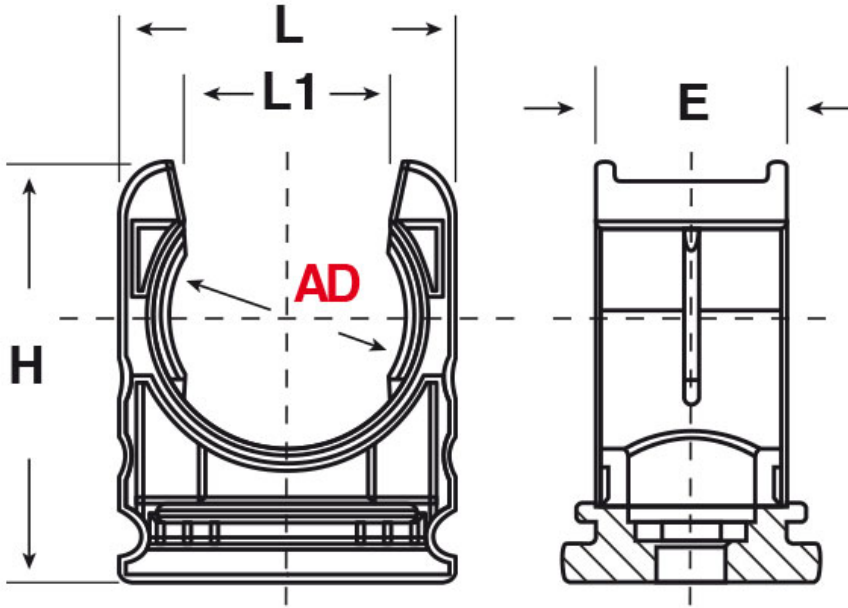

**SCHEMA ARTICOLO**

Articolo: RQHD AD21,2 NERO - Codice EZ: 157712

25/07/2024

ARTICOLO	colore	descrizione	Ø esterno tubo AD	Ø esterno tubo NPT	L mm	L1 mm	H mm	E mm	foro vite mm
RQHD AD21,2 NERO	nero	coperchio	21,2	-	-	-	-	-	-

Materiale: poliammide senza alogeni.

Colore: grigio o nero.

Temperatura d'uso: -40°C / +120°C

Normative e Certificazioni: VDE (EN/IEC 61386-23), LLOYD'S REGISTER, GOST, UKCA.

Tutte le informazioni e i dati riportati sono indicativi e possono essere soggetti a variazioni senza preavviso