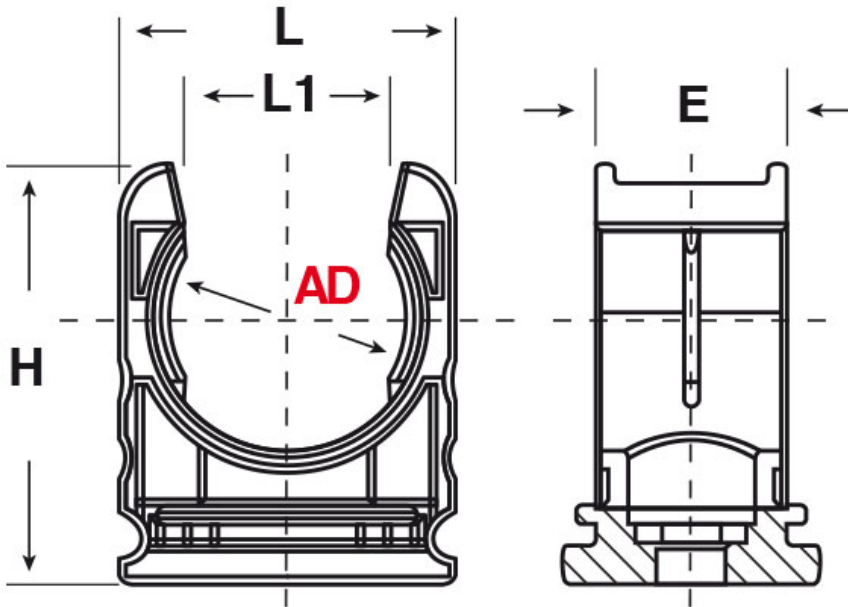

SCHEMA ARTICOLO

Articolo: RQHD AD15,8 NERO - Codice EZ: 157711

16/07/2024

ARTICOLO	colore	descrizione	Ø esterno tubo AD	Ø esterno tubo NPT	L mm	L1 mm	H mm	E mm	foro vite mm
RQHD AD15,8 NERO	nero	coperchio	15,8	5/16"	-	-	-	-	-

Materiale: poliammide senza alogeni.	Colore: grigio o nero.
Temperatura d'uso: -40°C / +120°C	Normative e Certificazioni: VDE (EN/IEC 61386-23), LLOYD'S REGISTER, GOST, UKCA.

Tutte le informazioni e i dati riportati sono indicativi e possono essere soggetti a variazioni senza preavviso