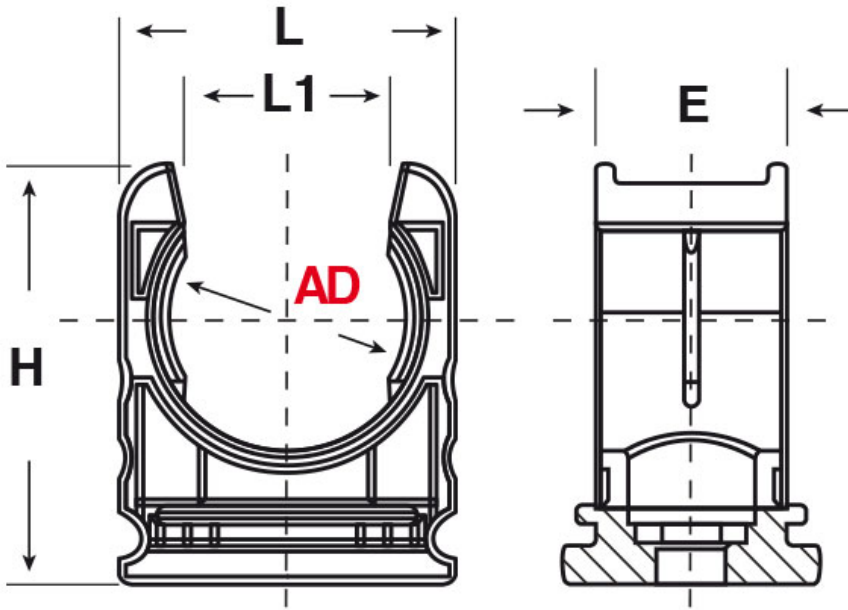

SCHEMA ARTICOLO

Articolo: RQHD AD13 GRIGIO - Codice EZ: 157719

01/08/2024

ARTICOLO	colore	descrizione	Ø esterno tubo AD	Ø esterno tubo NPT	L mm	L1 mm	H mm	E mm	foro vite mm
RQHD AD13 GRIGIO	grigio	coperchio	13	1/4"	-	-	-	-	-

Materiale: poliammide senza alogeni.	Colore: grigio o nero.
Temperatura d'uso: -40°C / +120°C	Normative e Certificazioni: VDE (EN/IEC 61386-23), LLOYD'S REGISTER, GOST, UKCA.

Tutte le informazioni e i dati riportati sono indicativi e possono essere soggetti a variazioni senza preavviso