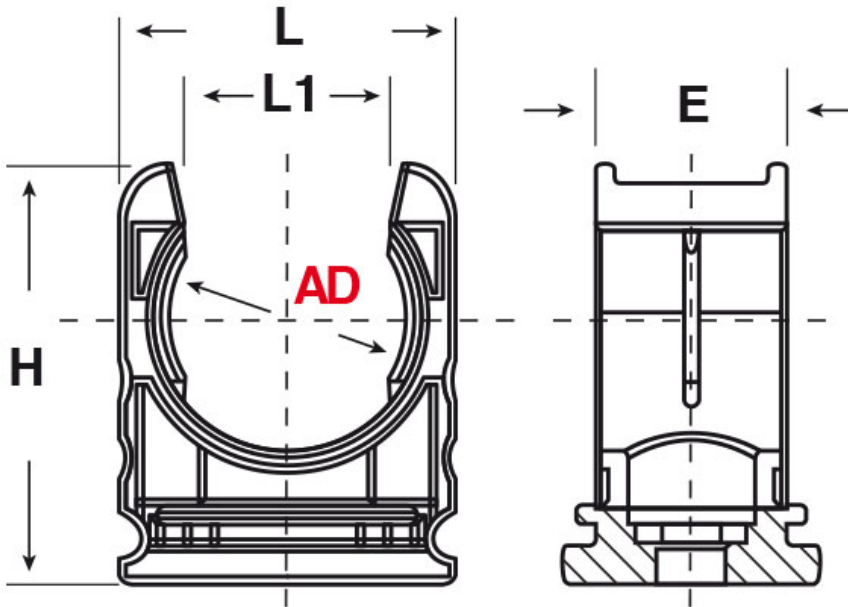

SCHEMA ARTICOLO

Articolo: RQHD AD10 NERO - Codice EZ: 157709

24/07/2024

ARTICOLO	colore	descrizione	Ø esterno tubo AD	Ø esterno tubo NPT	L mm	L1 mm	H mm	E mm	foro vite mm
RQHD AD10 NERO	nero	coperchio	10	-	-	-	-	-	-

Materiale: poliammide senza alogeni.	Colore: grigio o nero.
Temperatura d'uso: -40°C / +120°C	Normative e Certificazioni: VDE (EN/IEC 61386-23), LLOYD'S REGISTER, GOST, UKCA.

Tutte le informazioni e i dati riportati sono indicativi e possono essere soggetti a variazioni senza preavviso