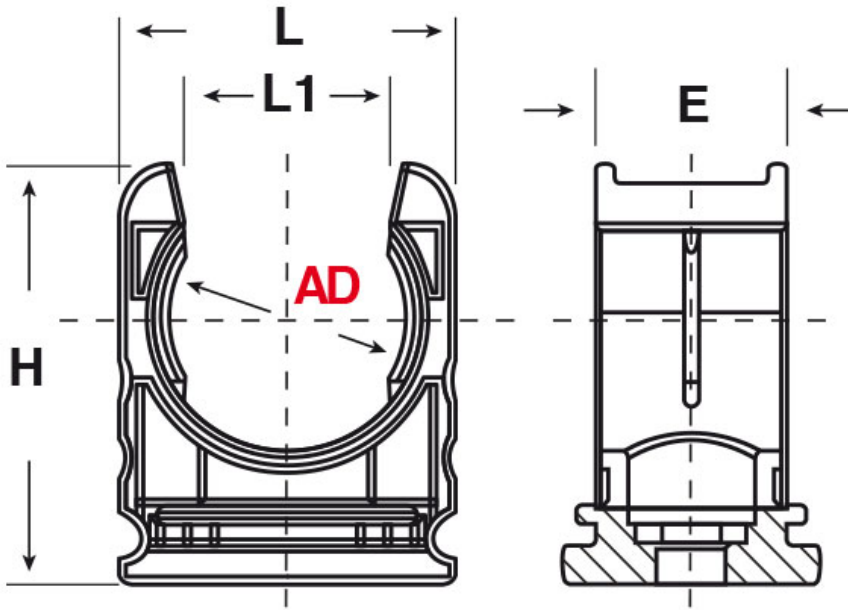

SCHEMA ARTICOLO

Articolo: RQHD AD10 GRIGIO - Codice EZ: 157718

18/09/2024

ARTICOLO	colore	descrizione	Ø esterno tubo AD	Ø esterno tubo NPT	L mm	L1 mm	H mm	E mm	foro vite mm
RQHD AD10 GRIGIO	grigio	coperchio	10	-	-	-	-	-	-

Materiale: poliammide senza alogeni.

Colore: grigio o nero.

Temperatura d'uso: -40°C / +120°C

Normative e Certificazioni: VDE (EN/IEC 61386-23), LLOYD'S REGISTER, GOST, UKCA.

Tutte le informazioni e i dati riportati sono indicativi e possono essere soggetti a variazioni senza preavviso