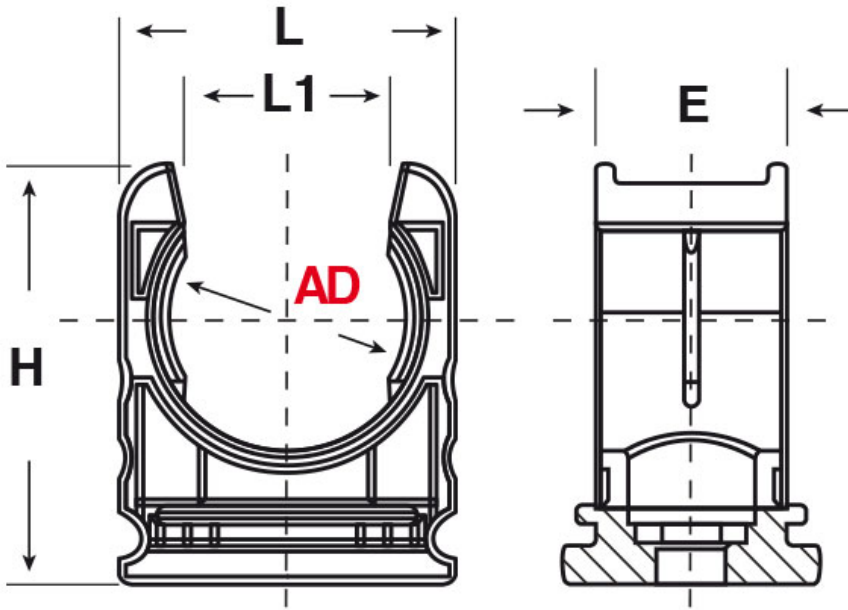

SCHEMA ARTICOLO

Articolo: RQH AD42,5 NERO - Codice EZ: 159780

24/07/2024

ARTICOLO	colore	descrizione	Ø esterno tubo AD	Ø esterno tubo NPT	L mm	L1 mm	H mm	E mm	foro vite mm
RQH AD42,5 NERO	nero	collare	42,5	1" 1/4	54	30,1	55,5	20	6,5

Materiale: poliammide senza alogeni.

Colore: grigio o nero.

Temperatura d'uso: -40°C / +120°C

Normative e Certificazioni: VDE (EN/IEC 61386-23), LLOYD'S REGISTER, GOST, UKCA.

Tutte le informazioni e i dati riportati sono indicativi e possono essere soggetti a variazioni senza preavviso