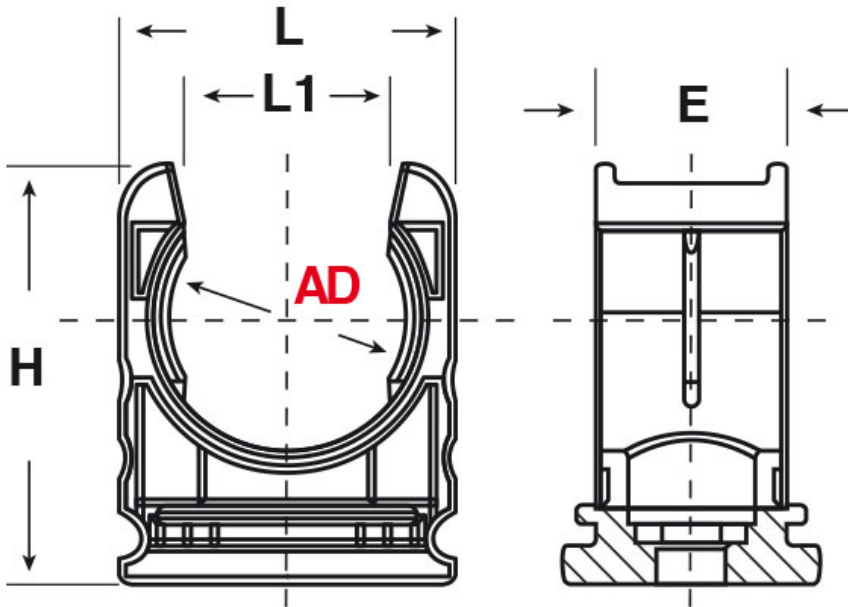

SCHEDA ARTICOLO

Articolo: RQH AD34,5 NERO - Codice EZ: 159779

04/01/2025

Il disegno è indicativo e le proporzioni potrebbero non corrispondere alle dimensioni in tabella o reali.

ARTICOLO	colore	descrizione	Ø esterno tubo AD	Ø esterno tubo NPT	L mm	L1 mm	H mm	E mm	foro vite mm
RQH AD34,5 NERO	nero	collare	34,5	1"	40	25,6	44,4	15	6,5

Materiale: poliammide senza alogeni.

Colore: grigio o nero.

Temperatura d'uso: -40°C / +120°C

Normative e Certificazioni: VDE (EN/IEC 61386-23), LLOYD'S REGISTER, GOST, UKCA.

Tutte le informazioni e i dati riportati sono indicativi e possono essere soggetti a variazioni senza preavviso