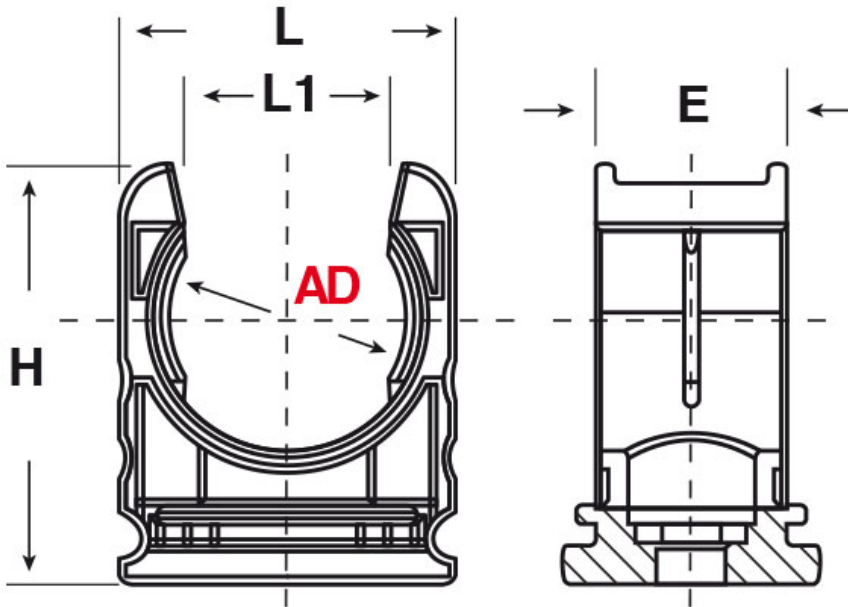

SCHEMA ARTICOLO

Articolo: RQH AD34,5 GRIGIO - Codice EZ: 159759

25/07/2024

ARTICOLO	colore	descrizione	Ø esterno tubo AD	Ø esterno tubo NPT	L mm	L1 mm	H mm	E mm	foro vite mm
RQH AD34,5 GRIGIO	grigio	collare	34,5	1"	40	25,6	44,4	15	6,5

Materiale: poliammide senza alogeni.

Colore: grigio o nero.

Temperatura d'uso: -40°C / +120°C

Normative e Certificazioni: VDE (EN/IEC 61386-23), LLOYD'S REGISTER, GOST, UKCA.

Tutte le informazioni e i dati riportati sono indicativi e possono essere soggetti a variazioni senza preavviso