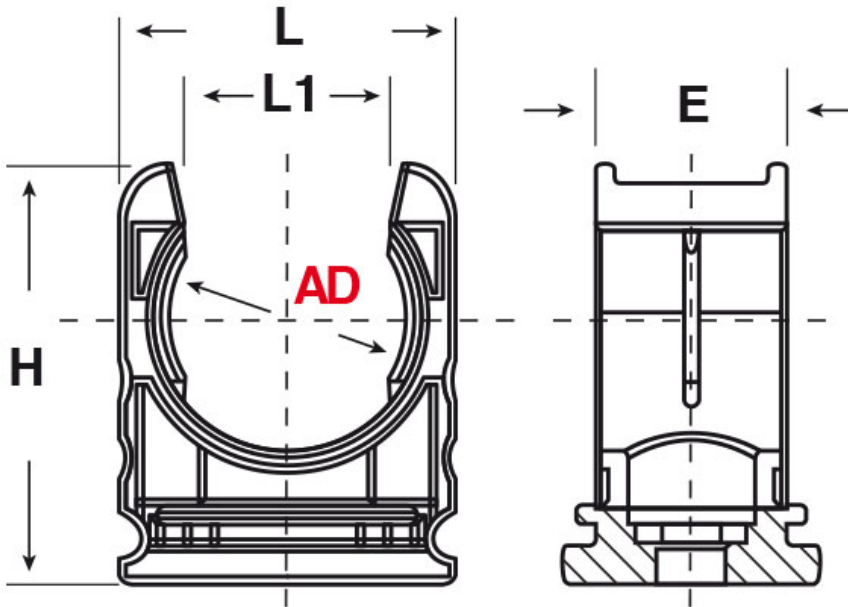

SCHEMA ARTICOLO

Articolo: RQH AD28,5 NERO - Codice EZ: 159778

25/07/2024

ARTICOLO	colore	descrizione	Ø esterno tubo AD	Ø esterno tubo NPT	L mm	L1 mm	H mm	E mm	foro vite mm
RQH AD28,5 NERO	nero	collare	28,5	3/4"	34,7	20,4	39,4	15	6,5

Materiale: poliammide senza alogeni.

Colore: grigio o nero.

Temperatura d'uso: -40°C / +120°C

Normative e Certificazioni: VDE (EN/IEC 61386-23), LLOYD'S REGISTER, GOST, UKCA.

Tutte le informazioni e i dati riportati sono indicativi e possono essere soggetti a variazioni senza preavviso