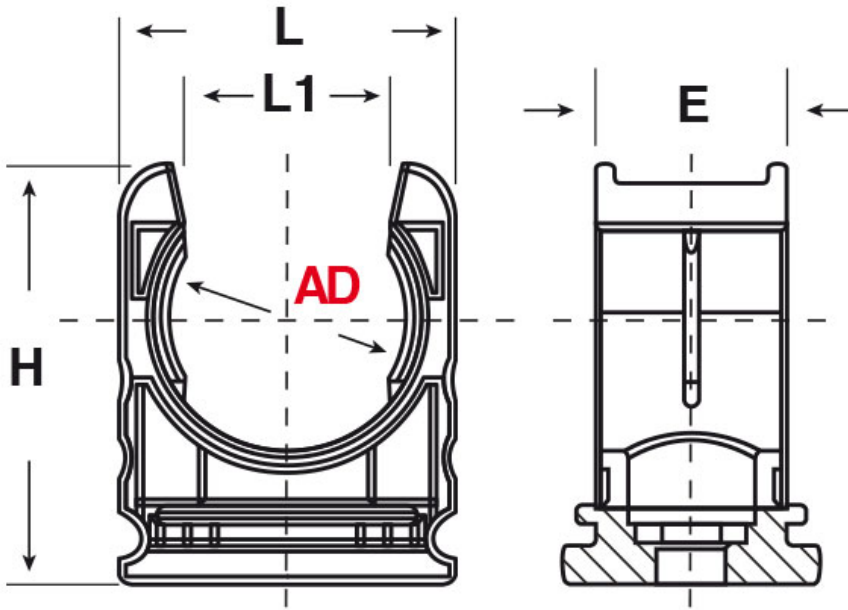

SCHEMA ARTICOLO

Articolo: RQH AD28,5 GRIGIO - Codice EZ: 159758

25/07/2024

ARTICOLO	colore	descrizione	Ø esterno tubo AD	Ø esterno tubo NPT	L mm	L1 mm	H mm	E mm	foro vite mm
RQH AD28,5 GRIGIO	grigio	collare	28,5	3/4"	34,7	20,4	39,4	15	6,5

Materiale: poliammide senza alogeni.

Colore: grigio o nero.

Temperatura d'uso: -40°C / +120°C

Normative e Certificazioni: VDE (EN/IEC 61386-23), LLOYD'S REGISTER, GOST, UKCA.

Tutte le informazioni e i dati riportati sono indicativi e possono essere soggetti a variazioni senza preavviso