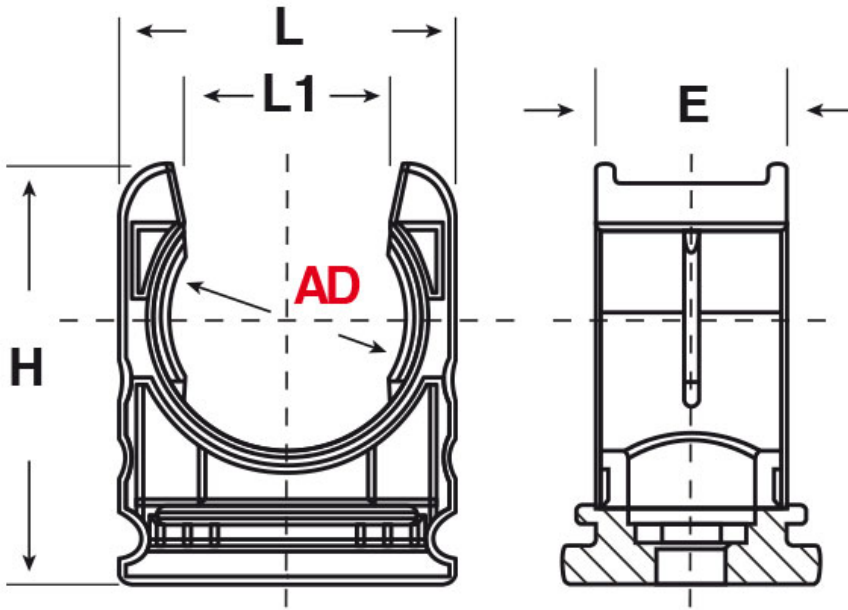

SCHEMA ARTICOLO

Articolo: RQH AD21,2 NERO - Codice EZ: 159776

25/07/2024

ARTICOLO	colore	descrizione	Ø esterno tubo AD	Ø esterno tubo NPT	L mm	L1 mm	H mm	E mm	foro vite mm
RQH AD21,2 NERO	nero	collare	21,2	-	26,5	16,6	33	15	6,5

Materiale: poliammide senza alogeni.

Colore: grigio o nero.

Temperatura d'uso: -40°C / +120°C

Normative e Certificazioni: VDE (EN/IEC 61386-23), LLOYD'S REGISTER, GOST, UKCA.

Tutte le informazioni e i dati riportati sono indicativi e possono essere soggetti a variazioni senza preavviso