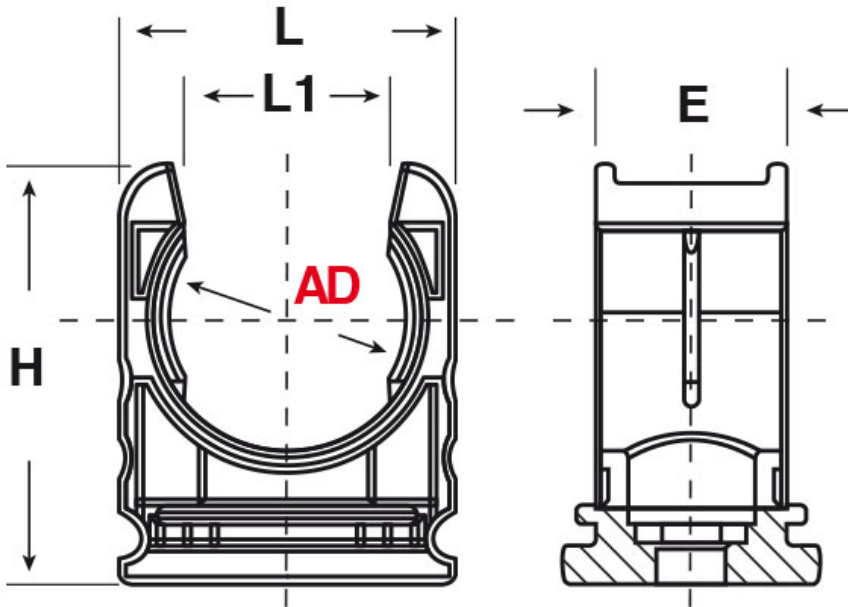

SCHEMA ARTICOLO

Articolo: RQH AD18,5 GRIGIO - Codice EZ: 159755

25/07/2024

ARTICOLO	colore	descrizione	Ø esterno tubo AD	Ø esterno tubo NPT	L mm	L1 mm	H mm	E mm	foro vite mm
RQH AD18,5 GRIGIO	grigio	collare	18,5	-	24,5	12,6	29	15	5,5

Materiale: poliammide senza alogeni.

Colore: grigio o nero.

Temperatura d'uso: -40°C / +120°C

Normative e Certificazioni: VDE (EN/IEC 61386-23), LLOYD'S REGISTER, GOST, UKCA.

Tutte le informazioni e i dati riportati sono indicativi e possono essere soggetti a variazioni senza preavviso