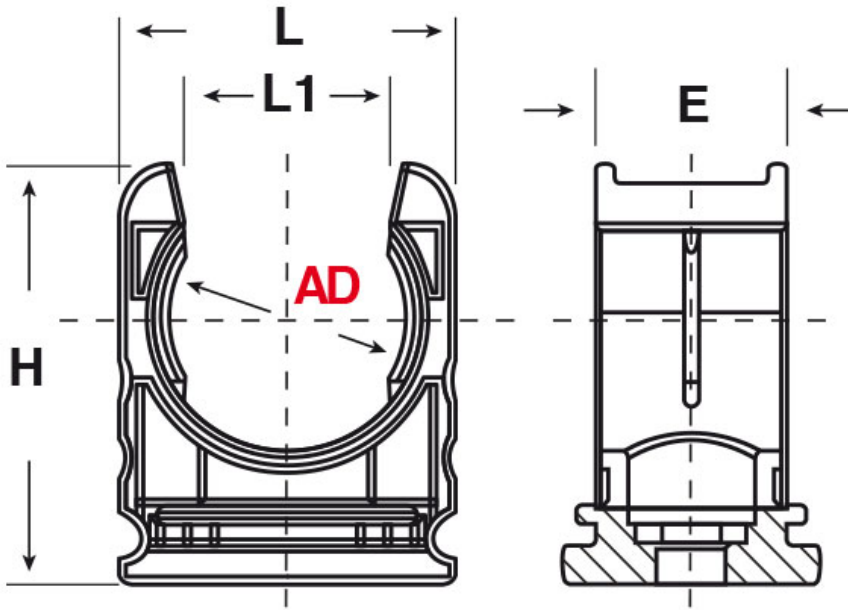

**SCHEMA ARTICOLO**

Articolo: RQH AD13 NERO - Codice EZ: 159772

16/07/2024

ARTICOLO	colore	descrizione	Ø esterno tubo AD	Ø esterno tubo NPT	L mm	L1 mm	H mm	E mm	foro vite mm
RQH AD13 NERO	nero	collare	13	1/4"	19,5	9,3	22,6	15	5,5

Materiale: poliammide senza alogeni.

Colore: grigio o nero.

Temperatura d'uso: -40°C / +120°C

Normative e Certificazioni: VDE (EN/IEC 61386-23), LLOYD'S REGISTER, GOST, UKCA.

Tutte le informazioni e i dati riportati sono indicativi e possono essere soggetti a variazioni senza preavviso