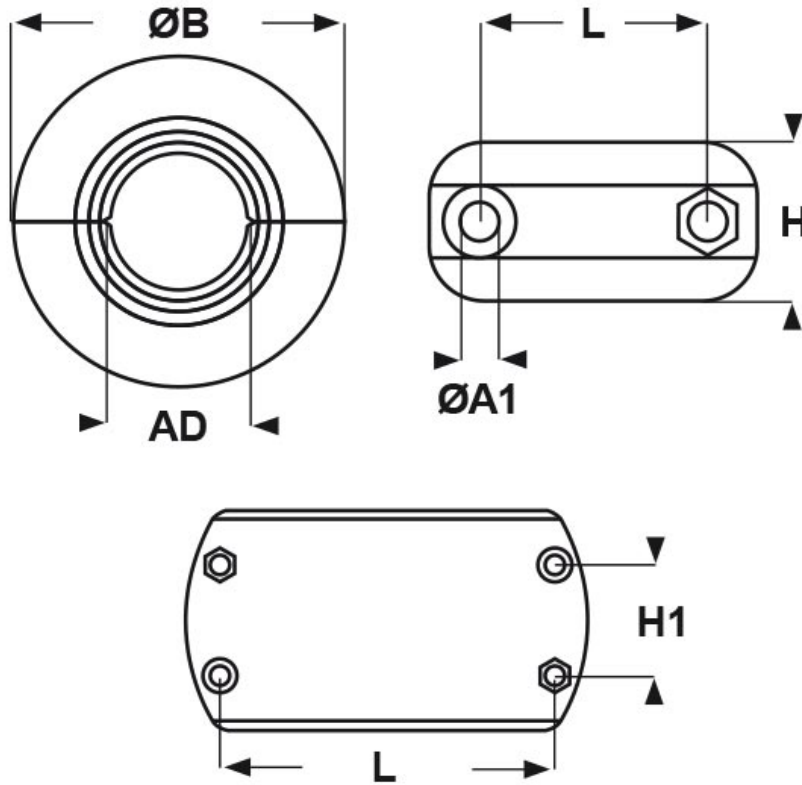

SCHEMA ARTICOLO

Articolo: RQPRO AD34,5 NERO - Codice EZ: N.D

16/12/2024

Il disegno è indicativo e le proporzioni potrebbero non corrispondere alle dimensioni in tabella o reali.

ARTICOLO	Ø esterno tubo AD	ØA1 mm	ØB mm	L mm	H mm	H1 mm
RQPRO AD34,5 NERO	34,5	5,5	58	45	26	-

Materiale: poliammide.	Colore: nero.
Temperatura d'uso: -40°C / +120°C	Infiammabilità: antifiama e autoestinguenta UL94-V2.
Normative e Certificazioni: EN 45545-2 (HL 3), NFPA 130, DB, SNCF, GOST, UKCA.	