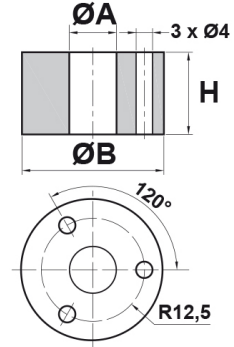

**SCHEMA ARTICOLO**

Articolo: ADT/1 - Codice EZ: 134702

20/07/2024

15-716

15-001

ARTICOLO	ØA mm	ØB mm	ØB1 mm	H mm
ADT/1	10	14,5	-	5

Materiale: gomma.

Colore: nero.