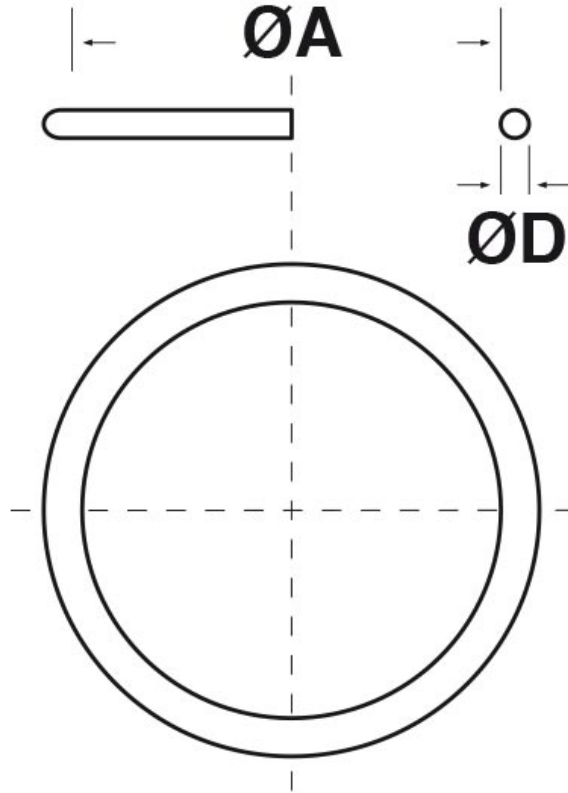

SCHEDA ARTICOLO

Articolo: OR 42.2 - Codice EZ: 161603

26/10/2024

Il disegno è indicativo e le proporzioni potrebbero non corrispondere alle dimensioni in tabella o reali.

| ARTICOLO | $\varnothing A$ mm | $\varnothing D$ mm | per filetto: PG | per filetto: M | per filetto: GAS |
|----------|--------------------|--------------------|-----------------|----------------|------------------|
| OR 42.2 | 42 | 2 | 36 | - | 1"1/2 |

Materiale: nitrile 70 Sh A.

Temperatura d'uso: -25°C / +100°C

Colore: nero.

Tutte le informazioni e i dati riportati sono indicativi e possono essere soggetti a variazioni senza preavviso

ELEKTROZUBEHÖR SPA